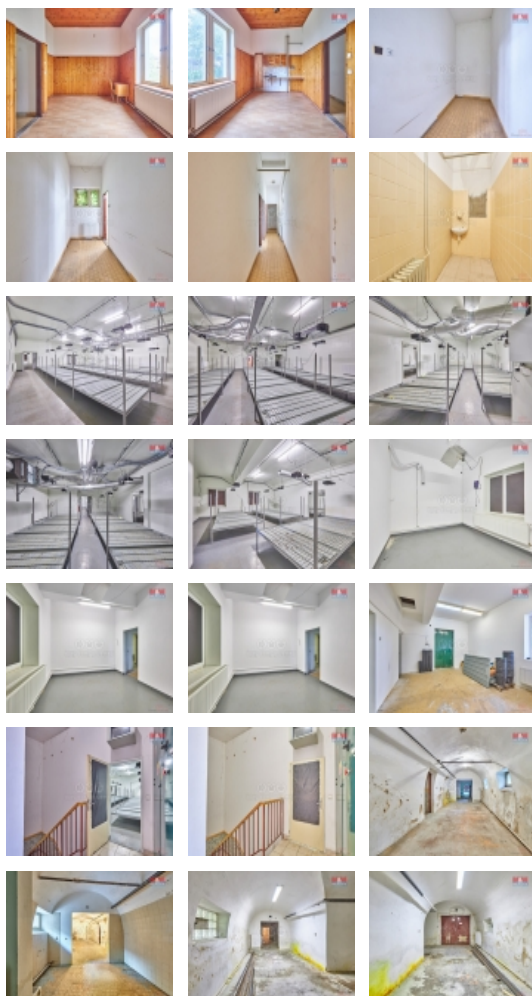

Prodej výrobního objektu, 800 m², Kaplice, ul. Bělídlo

Nabízíme Vám ke koupi komerční prostor v obci Kaplice s pozemkem o celkové výměře 1 071 m². Nemovitost má dvě nadzemní podlaží a jedno podzemní podlaží. K dispozici jsou dvě garáže. Nemovitost je napojena na veřejný vodovod i kanalizaci. Vytápění zajišťuje elektrokotel. Elektřina 220 V i 380 V. Celý prostor je chráněn vlastním kamerovým systémem. Ideální prostor na podnikání. Pro více informací a domluvení prohlídky kontaktujte makléře.

Prodej výrobních prostor, Kaplice (okres Český Krumlov)

Nemovitost nabízí

M&M reality holding a. s.

Krakovská 1675/2
Praha - Nové Město
11000

Rok rekonstrukce	2022
Parkování	venkovní stání
Počet míst k parkování	2
Zdroj teplé vody	bojler
Ostatní	Plot Garáž
Užitná plocha (m2)	800
Druh prostor	Výrobní