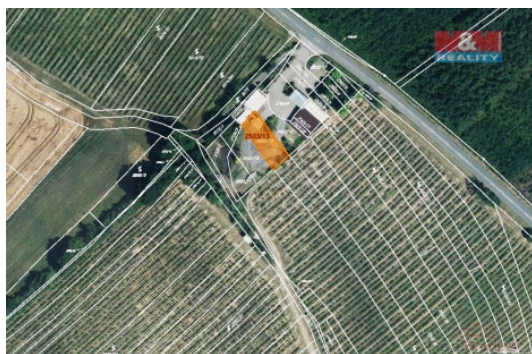

### Prodej pole, 300 m<sup>2</sup>, Dolní Bojanovice

ČÍSLO ZAKÁZKY: 864754 TYP ZAKÁZKY: prodej

LOKALITA: Dolní Bojanovice (okres Hodonín)

#### Prodej pole, 300 m<sup>2</sup>, Dolní Bojanovice

Prodej pozemku o výměře 300 m<sup>2</sup> v katastru obce Dolní Bojanovice. Jedná se o ornou půdu, pozemek je dostupný z obecní cesty.

CENA: (za nemovitost) **467 000,- Kč**

#### Informace o nemovitosti

Stav objektu	velmi dobrý
Vlastnictví	osobní
Vlastní pozemek (m <sup>2</sup> )	300
Umístění objektu	okrajová zástavba
Doprava	silnice autobus
Občanská vybavenost	Kulturní zařízení Sportovní areál
Parkování	u domu (veřejné)
Druh pozemku	zemědělská