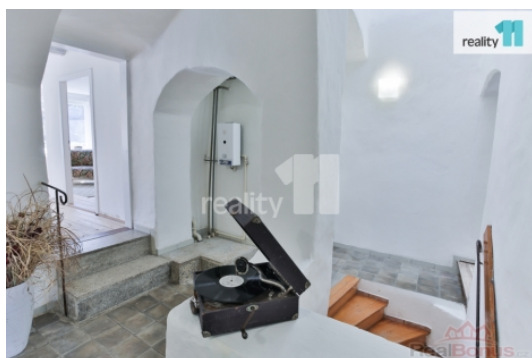

Prodej blokového RD, 184 m2, Jihlava

Prodej blokového RD, 184 m2, Jihlava

ČÍSLO ZAKÁZKY: 22662 TYP ZAKÁZKY: prodej

LOKALITA: Jihlava, Kosmákova

Prodej blokového RD, 184 m2, Jihlava

, Reality 11 Vám zprostředkují koupi historického rodinného domu v přímém centru města Jihlava. Rodinný dům se nachází ve staré historické zástavbě v ulici Kosmákova, Jihlava. Stavba domu je pojata jako dvouposchodový, částečně podsklepený řadový dům se sedlovou střechou. Portálek u vstupu domu potvrzuje původ stavby z nejpozdější gotiky 16. století. Provedené úpravy domu jsou klasicistní z počátku 19. století a pozdější modernizace probíhala v letech 1970 až 1990, po celou dobu byl dům obýván a udržován dle možností jednotlivých vlastníků. V této době si dům hledá svého nového majitele, který ho může využít jak k vlastnímu bydlení, případně k bydlení rekreačnímu v centru historické části města Jihlava nebo také k podnikání. Dům má toto dispoziční členění: přízemí- 1.NP: vstupní chodba s průchodem přímo na zahradu, nebytový prostor - technická místnost, koupelna s WC, odpočinkový pánský pokoj, vstup do zajímavých sklepních prostor, schodiště do patra; 2.NP: schodiště, chodba s klenutými stropy, obývací pokoj, ložnice, prostorný pokoj s možností kuchyňského koutu, samostatné WC, koupelna, vstup na půdu. Kompletní půdorysy zašleme na vyžádání. K dispozici máme 3Dvirtuální prohlídku od společnosti 3Dvirtual.cz, opět zašleme na vyžádání, tak aby jste si dům mohli prohlédnout z pohodlí svého domova. V případě zájmu o další informace, případně o osobní prohlídky domu, kontaktujte makléře společnosti. Jsem Vám k dispozici a rád Vás provedu historickým domem v centru města Jihlava. Ev. číslo: 22662. Energetický štítek: G (290 kWh/m2/rok).