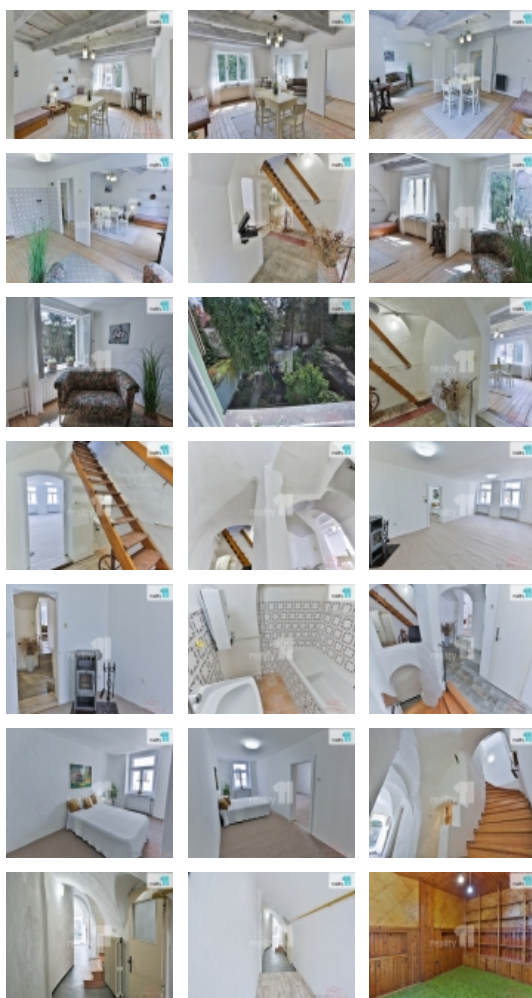

Informace o nemovitosti

Počet podlaží objektu	2
Celková podlahová plocha (m2)	184
Druh objektu	cihlová
Stav objektu	dobrý
Energetická třída	G - Mimořádně nevhodná
Vlastní pozemek (m2)	174
Umístění objektu	centrum