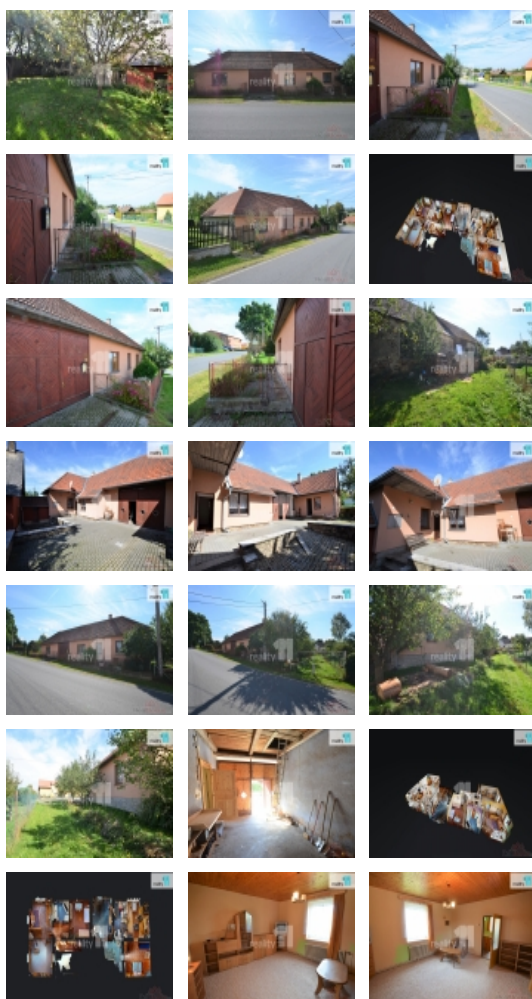

Prodej samostatného RD, 164 m², Vyskytná (okres Pelhřimov)

Prodej samostatného RD, 164 m², Vyskytná (okres Pelhřimov)

ČÍSLO ZAKÁZKY: 23347   **TYP ZAKÁZKY:** prodej

LOKALITA: Vyskytná (okres Pelhřimov)

Prodej samostatného RD, 164 m², Vyskytná (okres Pelhřimov)

, Reality 11 Vám zprostředkují koupi prostorného rodinného domu se dvěma bytovými jednotkami v obci Vyskytná u Pelhřimova. Jedná se o velmi zajímavý dům s první bytovou jednotkou o dispozici 2+1 o výměře 85m a druhou bytovou jednotkou 1+1 o výměře 56m. Z obou jednotek je vstup na prostornou dlážděnou terasu. Tento dům je vhodný pro rodinné bydlení. V letech 2005 - 2006 prošel dům rekonstrukcí (nová plastová okna, nová terasa, dům zateplen, nová fasáda, nové rozvody vody a odpadů, nové rozvody elektřiny). Dům je ve velmi dobrém a udržovaném stavu a je připraven k okamžitému nastěhování. Z inženýrských sítí je do domu zavedena elektřina 220V, 380V; obecní vodovod, odpad je napojen na obecní kanalizaci, vytápění je řešeno ústředním topením (kotel na tuhá paliva), dále je využíván krb k vytápění bytu 1+1, u domu je také zřízena přípojka plynu (zatím nevyužívaná). Dispoziční členění domu: průjezd z komunikace - garáž; bytová jednotka 1+1 (vstupní chodba, koupelna, samostatné WC, obývací pokoj s kuchyňským koutem, spíž, ložnice; bytová jednotka 2+1 (vstupní chodba, samostatné WC, chodba, koupelna, kuchyň, spíž, obývací pokoj, ložnice. Dále je na dům napojena technická místnost, dílna a sklad o celkové ploše 120m. Je zde také rozlehlý půdní prostor k dalšímu využití pro nového vlastníka. Celková plocha pozemku včetně zastavěné plochy je 1139m a z toho využití pro zahradu 488m. K dispozici pro Vás máme zpracovanou 3Dvirtuální prohlídku celého domu od společnosti 3Dvirtualcz, kde díky ní si můžete dům projít z pohodlí svého domova kdykoliv a na základě toho se rozhodnout, zda budete mít zájem si dům projít osobně. V případě jakéhokoliv dotazu jsem Vám k dispozici. Ev. číslo: 23347. Energetický štítek: F (200 kWh/m²/rok).

CENA: (za nemovitost) **4 995 000,- Kč**

Informace o nemovitosti

Počet podlaží objektu	1
Celková podlahová plocha (m²)	164
Druh objektu	cihlová
Stav objektu	dobrý