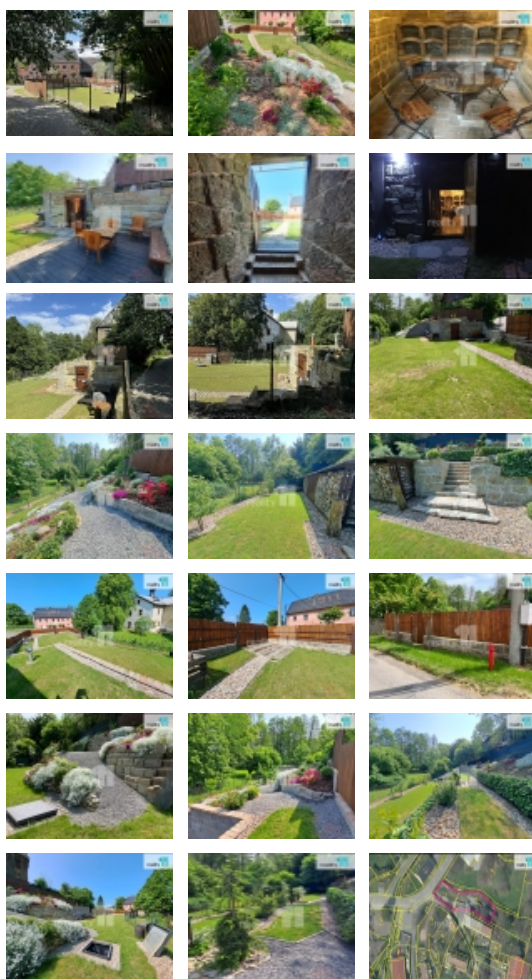

Prodej pozemku , určený k výstavbě RD, Blíževedly, Litice (okres Česká Lípa)

Prodej pozemku , určený k výstavbě RD, Blíževedly, Litice (okres Česká Lípa)

ČÍSLO ZAKÁZKY: 25490 TYP ZAKÁZKY: prodej

LOKALITA: Blíževedly, Litice (okres Česká Lípa)

Prodej pozemku , určený k výstavbě RD, Blíževedly, Litice (okres Česká Lípa)

Cena včetně provize a právního servisu., Hledáte místo pro svůj dům, kde se budete cítit dobře? Vše je hotovo, stačí jen začít stavět. Nebo chcete jen krásnou zahradu na rekreaci? Přijďte se podívat.

V zastoupení majitele si Vám dovoluji nabídnout velmi zajímavý pozemek o velikosti 609 m s kompletně založenou zahradou a přípravou na stavbu domu. Stavební povolení na rodinný dům (přízemí + obytné podkroví se sedlovou střechou) o velikosti 4+1 bylo vydáno 12/2022.

V letošním roce Správa CHKO Kokořínsko schválila také možnost změny projektu RD z patrového na přízemní se sedlovou střechou. Upozorňuji, že zde nelze postavit mobilheim nebo dům s rovnou střechou.

Pozemek má podlouhlý půdorys, proto majitel nejdříve přistoupil ke kompletní a nákladné úpravě terénu, vybudování opěrných pískovcových zdí, osázení okrasnými dřevinami a vysázením ovocných stromů v zadní části pozemku. Připravena je opěrná zeď z KB bloků pro budoucí dům a také byl vybudován stylový pískovcový vinný sklípek. Kolem pozemku je nově postavený plot ze sibiřského modřínu s pískovcovou podezdívkou.

Na pozemku je el. přípojka a nový vydatný vrt na vodu s certifikátem.

Elektřina i voda je rozvedena po celé zahradě.

Čerstvě je vybudován vsak vody o objemu 25m³ a vybudována ČOV.

Okolní pozemky jsou obecní, nehrozí tedy žádné sousedské spory.