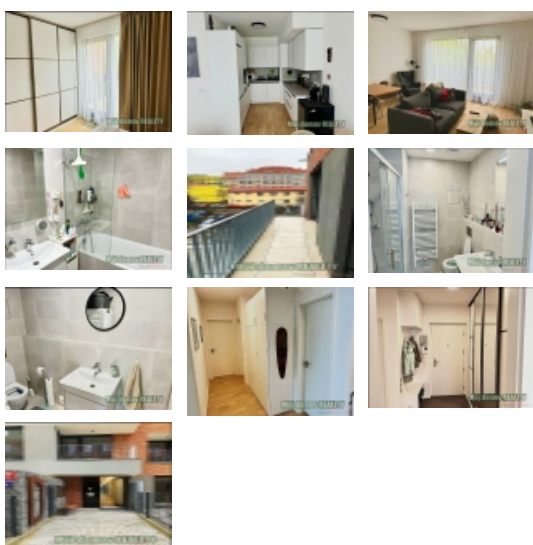

Nemovitost nabízí

Můj domov REALITY s.r.o.

Prosecká 527/24, Praha 8 - Libeň.