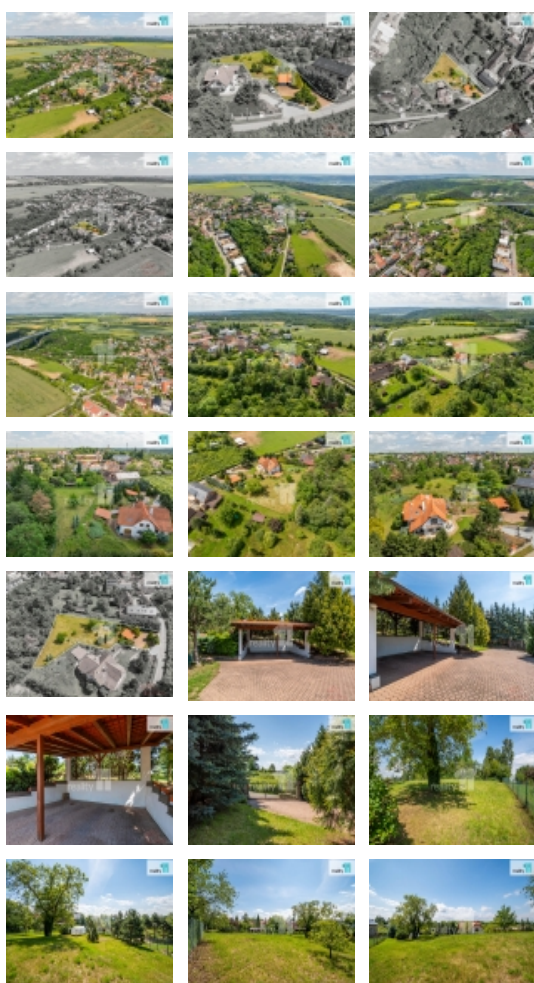

Informace o nemovitosti

Vlastní pozemek (m2)	1550
Druh pozemku	pro bydlení