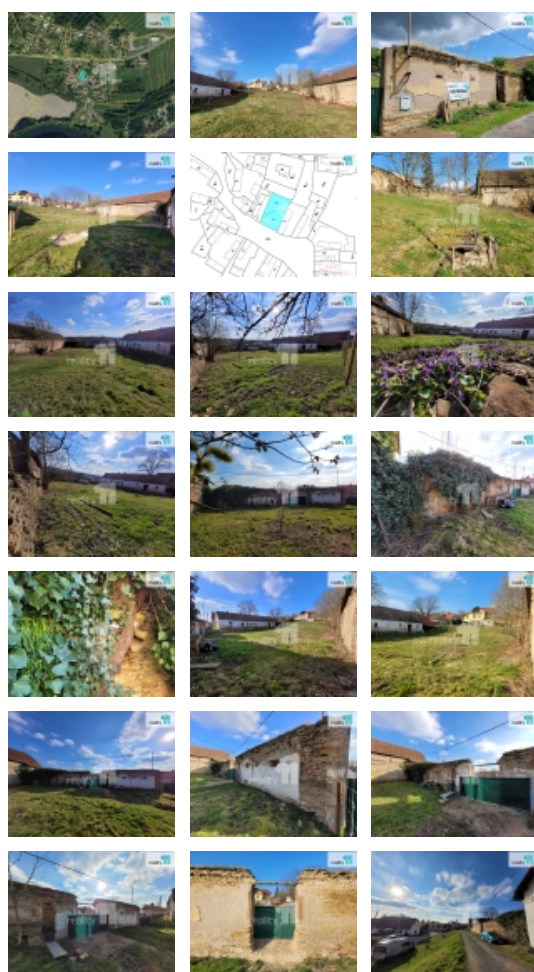

Informace o nemovitosti

Vlastní pozemek (m2)	923
Odpad	Městská kanalizace
Plyn	Zaveden
Druh pozemku	pro bydlení