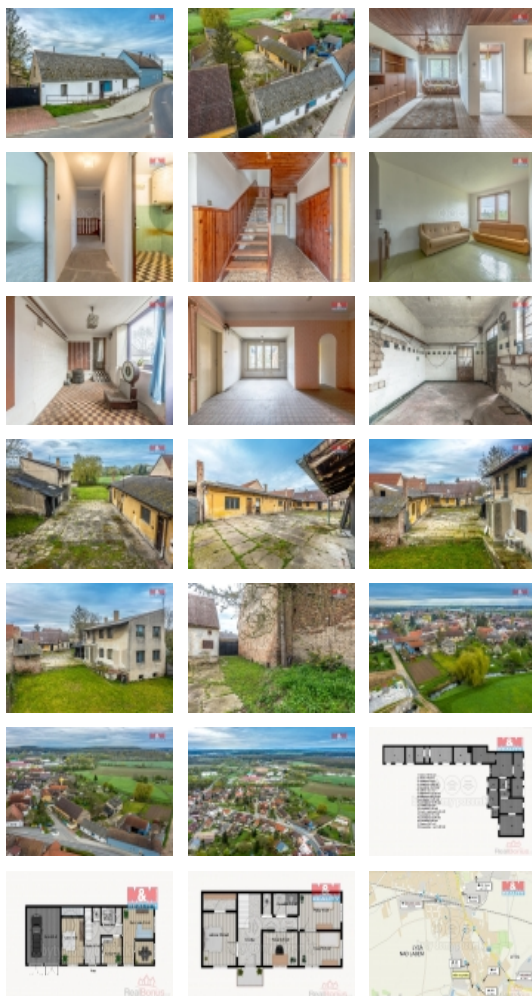

Prodej blokového RD, 382 m<sup>2</sup>, Lysá nad Labem (okres Nymburk)

### Prodej rodinného domu, 382 m<sup>2</sup>, Lysá nad Labem, ul. Dolejší

ČÍSLO ZAKÁZKY: 833073 TYP ZAKÁZKY: prodej

LOKALITA: Lysá nad Labem (okres Nymburk), Dolejší

#### Prodej rodinného domu, 382 m<sup>2</sup>, Lysá nad Labem, ul. Dolejší

Nabízíme Vám k prodeji soubor zajímavých nemovitostí s nádechem historie v Lysé nad Labem - Litoli. Na pozemku o celkové výměře 1521 m<sup>2</sup> se nachází částečně podsklepený dvougenerační rodinný dům s dispozicí 2x 3+1. Dále k domu náleží budova, která byla v minulosti využívána ke skladování a prodeji potravin. V objektu se nachází i několik dalších menších staveb. V bezprostřední blízkosti naleznete veškerou občanskou vybavenost. Nemovitost je možno financovat hypotečním úvěrem, se kterým vám rádi pomohou naši finanční specialisté. Pro více informací a domluvení osobní prohlídky nás neváhejte kontaktovat.

### Informace o nemovitosti

Počet podlaží objektu	1
Druh objektu	cihlová
Stav objektu	dobrý
Vlastnictví	osobní
Vlastní pozemek (m <sup>2</sup> )	1521
Vybavení	sklep zahrada
Umístění objektu	klidná část obce
Doprava	vlak autobus
Elektřina	230 V 380 V
Voda	vlastní studna
Občanská vybavenost	Škola Školka Zdravotnická zařízení Pošta Kompletní síť obchodů a služeb