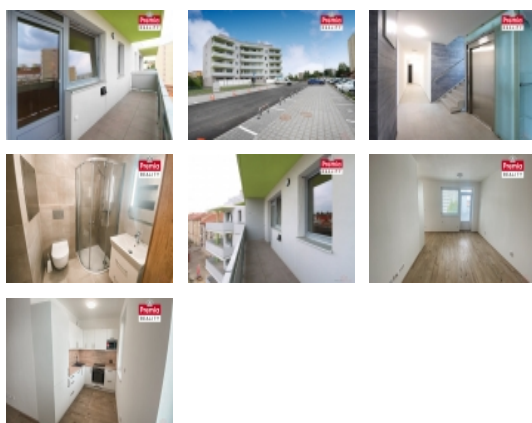

Pronájem bytu 1+kk, 33 m2, OV, Znojmo, ul. Vančurova

Nemovitost nabízí

PREMIA Reality s.r.o.

Vídeňská třída 893/9, 66902 Znojmo

Realitní makléř

Ing. Petra VÁCLAVKOVÁ

Mobil: +420 774 723 302

vaclavkova@premiareality.cz

Byt 1+kk k pronájmu

ČÍSLO ZAKÁZKY: 2929 TYP ZAKÁZKY: pronájem

LOKALITA: Znojmo, Vančurova

Byt 1+kk k pronájmu

K pronájmu nabízíme novostavbu bytu z developerského projektu Byty Vančurova ve Znojmě. Moderní byt 1+kk s lodžii o výměře 36 m2 nabízí příjemný prostor pro jednotlivce nebo pár.

Byt se nachází ve 3. patře cihlového domu s výtahem. Skládá se ze vstupní chodby, pokoje s kuchyňským koutem, koupelny s WC. Byt je částečně zařízený, což usnadní novému nájemci začlenění do nového prostředí. Nová kuchyňská linka je kompletně vybavena spotřebiči (sklokeramická varná deska, elektrická trouba, digestoř, mikrovlnná trouba, myčka, lednice s mrazákem, digestoř), k uložení věcí poslouží vestavná skříň na chodbě.

Energetická náročnost budovy je velmi úsporná (třída B), což zaručuje nízké provozní náklady. Vytápění a ohřev vody zajišťuje vlastní plynová kotelna na střeše domu, v bytě je podlahové teplovodní topení. Nájemné činí 11 000,- Kč, energie 3 000,- Kč, vratná kauce 22 000,- Kč. Ne kuřáci a domácí mazlíčci.

Ideální volba pro ty, kteří hledají moderní a útulné bydlení v blízkosti centra města.

Průkaz energetické náročnosti B (velmi úsporná).

CENA: (za měsíc) **11 000,- Kč**

Informace o nemovitosti

Dispozice bytu	1+kk
Číslo podlaží v domě	3
Celková podlahová plocha (m2)	33
Druh objektu	cihlová
Stav objektu	novostavba
Energetická třída	B - Velmi úsporná
Vlastnictví	osobní
Bezbariérový byt	ano
Vybavení	lodžie sklep
Umístění objektu	centrum
Telekomunikace	Internet
Doprava	vlak silnice MHD autobus