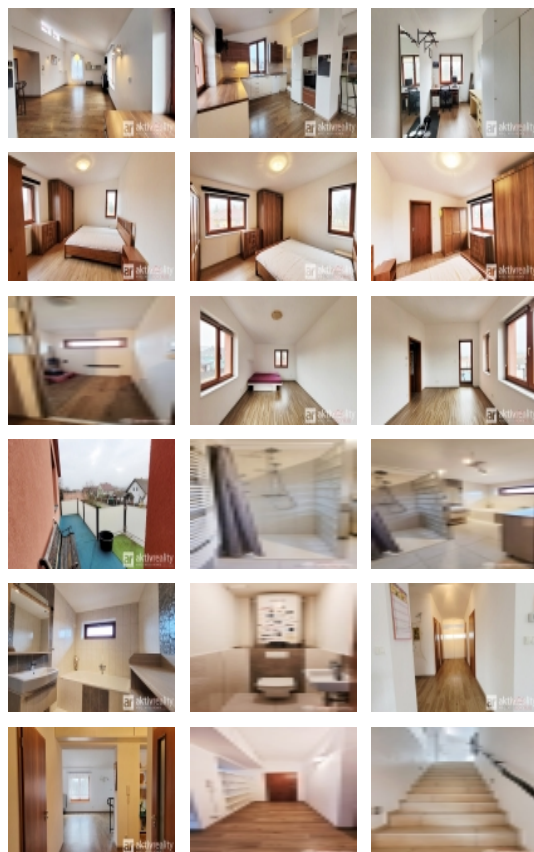

Pronájem bytu 4+kk, 120 m², OV, Neratovice, Lobkovice (okres Mělník), ul. Luční

Pronájem bytu 4+kk 120m², terasa, zahrada, Neratovice

ČÍSLO ZAKÁZKY: RM24041 TYP ZAKÁZKY: pronájem

LOKALITA: Neratovice, Lobkovice (okres Mělník), Luční

Pronájem bytu 4+kk 120m², terasa, zahrada, Neratovice

Nabízíme Vám k pronájmu prostorný byt 4+kk o celkové ploše 120 m², nacházející se v prvním patře rodinného domu se zahradou a terasou. Byt bude k dispozici od 15. srpna 2024.

Lokalita:

Byt se nachází v klidné části Neratovic ? Lobkovice, což zajišťuje příjemné a nerušené bydlení.

Dispozice:

Do bytu vede samostatný vchod přímo ze zahrady. Po vstupu se ocitnete v malé předsíni, odkud vedou schody do obytné části. Moderní a prostorný obývací pokoj je propojen s kuchyňským koutem a jídelnou (45 m²). Kuchyň je plně vybavena elektrospotřebiči: sklokeramická varná deska, horkovzdušná trouba, myčka, mikrovlnná trouba, digestoř a lednička.

Z obývacího pokoje vede chodba k dalším pokojům: dětský pokoj (10 m²) se šatními skříněmi, ložnice (14,5 m²) s šatní skříní, a druhá ložnice (20,5 m²) se vstupem na terasu. K dispozici je prostorná koupelna se sprchovým koutem i vanou, samostatná toaleta a komora s přípojkou na pračku.

K bytu můžete využít i část zahrady.

Vybavení a služby:

Byt je vybaven podlahovým vytápěním napojeným na tepelné čerpadlo, ohřev vody zajišťuje bojler. K dispozici je kabelová televize Telly a internet.

Nájemné a poplatky:

Nájemné činí 28 000 Kč měsíčně včetně poplatků (tyto poplatky nejsou zúčtovatelné). Při podpisu nájemní smlouvy se skládá jeden měsíční nájem 28 000 Kč, vratná kauce 40 000 Kč a provize RK ve výši 28 000 Kč. Celkem se tedy při podpisu smlouvy skládá částka 96 000 Kč.