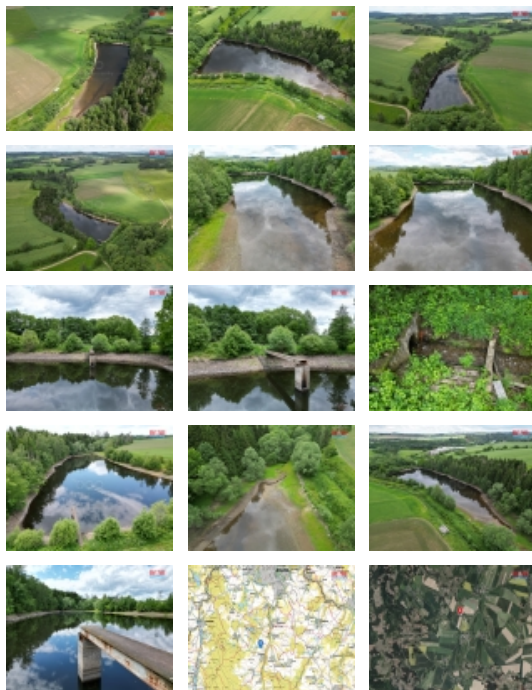

Hledáte vodní plochu, v srdci vysočiny, krátké je v dojezdové vzdálenosti od krajského města a dálnice D1? Rybník o rozloze 14 433 m² obklopen lesem, loukami a poli v obci Vílanec je právě tu. Tento rybník s pečlivě sypanou kamennou hrází který nabízí nejen klid a harmonii přírody, ale také vynikající kvalitu vody. Přítok z horní části a spodní odtok zajišťují stálý průtok a okysličení vody. Vodní plocha je v excelentním stavu, ideální pro rybaření a relaxaci. Hloubka na stavidle dosahuje 7 metrů, což poskytuje ideální podmínky pro chov různorodé rybí osádky. Pro milovníky sportovního rybaření je tento rybník také možností. V tomto idylickém koutě přírody můžete najít své útočiště, užívat si rybaření, chov ryb i krásu okolní krajiny. Přijďte objevit klid a pohodu, kterou nabízí jen příroda sama. Pro více informací mne neváhejte kontaktovat.

CENA: (za nemovitost) **3 600 000,- Kč**

Informace o nemovitosti

Stav objektu	velmi dobrý
Vlastnictví	osobní
Vlastní pozemek (m ²)	14433
Umístění objektu	samota
Doprava	silnice
Komunikace	betonová
Druh pozemku	vodní plochy