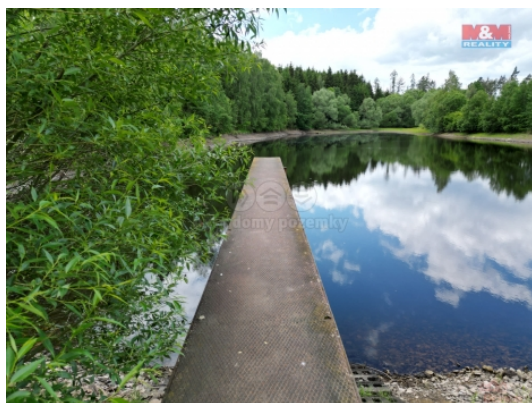

M&M reality holding, a.s.