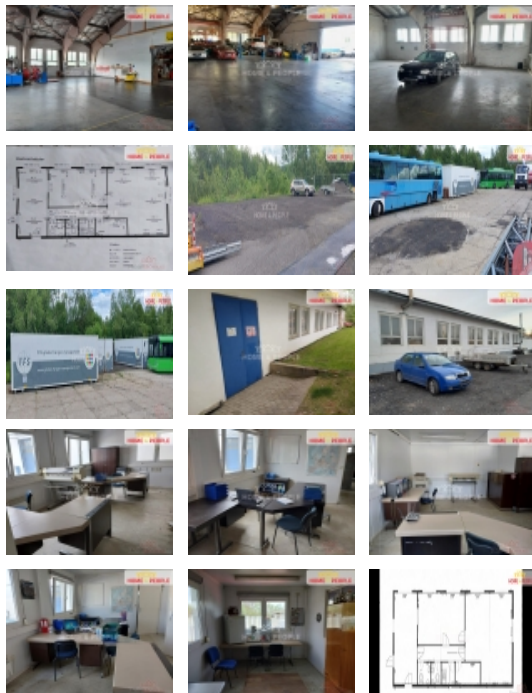

Je možné pronajmout si pouze část objektu nebo jeho celek, vše je na domluvě. Hala má rozlohu 500 m, kanceláře 100 m a venkovní plochy činí 4500 m. Celý areál je oplocen, střežen alarmem a kamerovým systémem. Elektřina je k dispozici 220/380 V.

Příjezdová dostupnost je vhodná pro veškerou dopravu, včetně kamionů. V objektu jsou k dispozici dva vysokozdvížné vozíky, traktor, elektrické paletové vozíky a další vybavení k zapůjčení. Kanceláře mají své sociální zázemí - viz plánek.

V tomto areálu dále nabízíme možnost pronájmu lodních kontejnerů pro uskladnění věcí, dále parkovací stání pro osobní automobily, kamiony či autobusy.

Cena v inzerci je uvedena pouze za pronájem haly, bez služeb. Pro více informací a domluvení osobní prohlídky, mě neváhejte kontaktovat. Doporučuji! Ev. číslo: 31341. Energetický štítek: G (1 kWh/m²/rok).

Informace o nemovitosti

Počet podlaží objektu	1
Druh objektu	cihlová
Stav objektu	dobrý
Energetická třída	G - Mimořádně nevhodná
Vlastní pozemek (m ²)	4500
Umístění objektu	nová zástavba
Vybaveno	Nezařízeno
Počet míst k parkování	10
Zastavěná plocha (m ²)	941
Užitná plocha (m ²)	500
Plocha obchodů (m ²)	500
Druh prostor	Výrobní