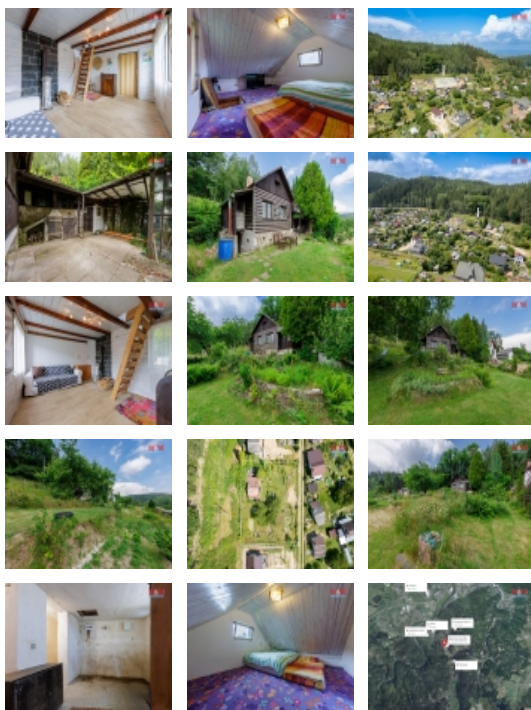

Představte si místo, kde můžete uniknout z každodenního shonu, kde můžete uslyšet šumění větru v korunách stromů a cítit vůni čerstvě posekané trávy. Místo, kde každé ráno začíná s východem slunce nad malebnou krajinou a večery trávíte pod hvězdnou oblohou u praskajícího krbu. Přesně takové místo nyní můžete mít? Nabízíme vám rekreační chatu v nádherné zahradkářské kolonii Doubí u Přehrady Březová. Chata se nachází v poslední řadě kolonii, což zaručuje absolutní klid a soukromí. Přímý vstup do lesa znamená, že příroda je doslova na dosah ruky. Chata je napojena na elektrickou energii, takže můžete pohodlně využívat veškeré moderní zařízení. Navíc je podsklepena, což poskytuje další úložný prostor nebo možnost vybudovat si vlastní vinný sklípek, či technické zázemí chaty. Na hranici pozemku je veřejná kanalizace a přímo na pozemku se nachází veřejný vodovod.

Kupte si svou vysněnou chatu ještě dnes a začněte žít život, o jakém jste vždy snili. Kontaktujte nás pro více informací.

CENA: (za nemovitost) **2 120 000,- Kč**

Informace o nemovitosti

Počet podlaží objektu	1
Druh objektu	smíšená
Stav objektu	dobrý
Vlastnictví	osobní
Vlastní pozemek (m ²)	788
Vybavení	zahrada
Umístění objektu	klidná část obce
Topení	Lokální - tuhá paliva
Doprava	vlak silnice