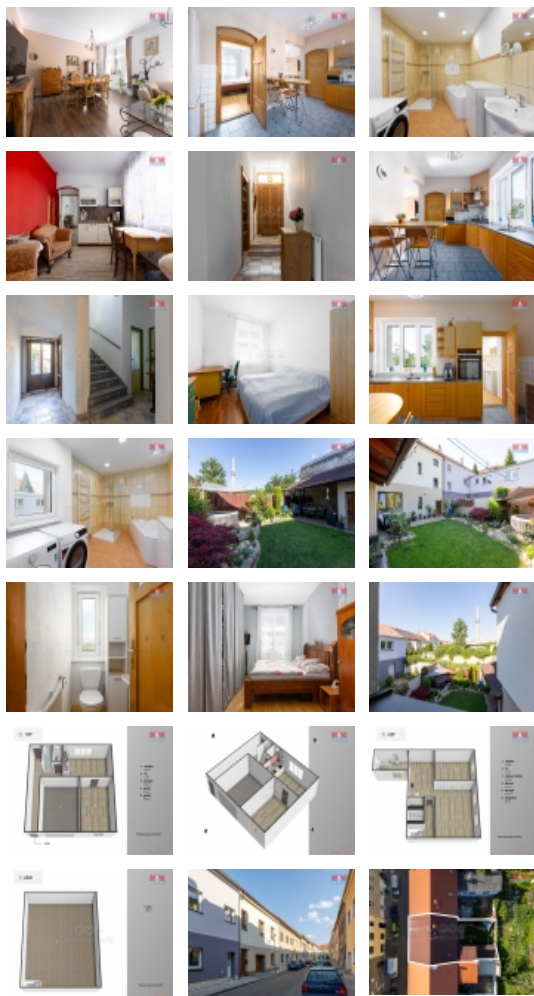

Informace o nemovitosti

Počet podlaží objektu	1
Druh objektu	cihlová
Stav objektu	dobrý
Vlastnictví	osobní
Vlastní pozemek (m²)	200
Vybavení	sklep zahrada
Umístění objektu	klidná část obce