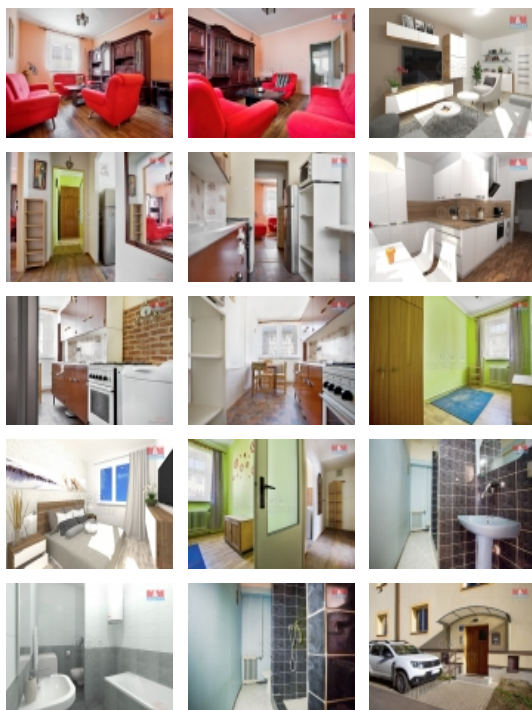

Informace o nemovitosti

Dispozice bytu	2+1
Číslo podlaží v domě	2
Počet podlaží objektu	1
Druh objektu	cihlová
Stav objektu	dobrý
Vlastnictví	osobní
Vybavení	sklep
Umístění objektu	klidná část obce
Telekomunikace	Internet
Topení	Lokální - plynové Ústřední - dálkové
Doprava	vlak silnice MHD autobus
Elektřina	230 V