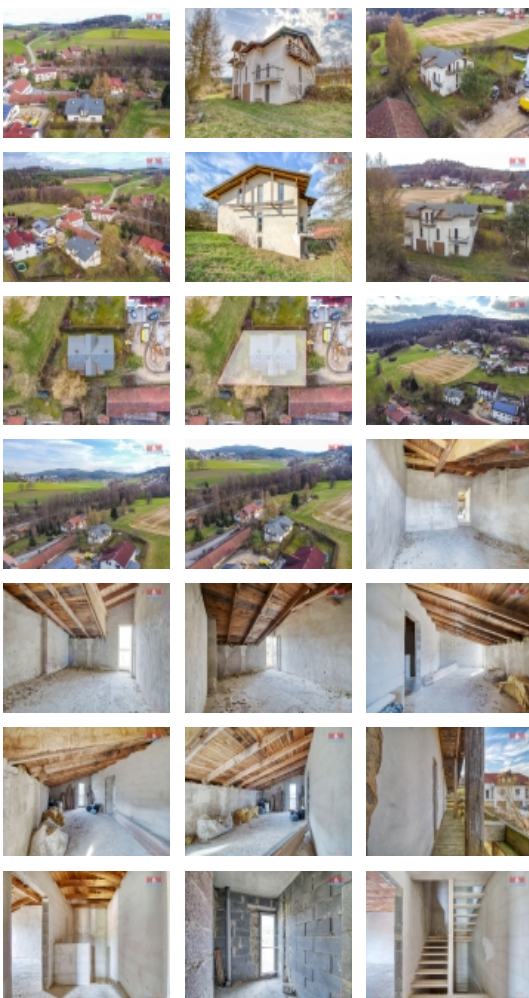

#### Prodej RD 10+2, Cham, Traitsching - Thal

Nabízíme k prodeji rozestavěný řadový dvoudomek ve velmi žádané klidné části obce Traitsching nedaleko města Cham. Tato jedinečná nemovitost se skládá z 2 samostatných bytových jednotek 5+1 s garáží, každá s vlastním vchodem a spoustou prostoru pro bydlení či investici. Objekt stojí na pozemku o velikosti 814m<sup>2</sup>, celková užitná plocha domu činí 248m<sup>2</sup>. Celkem je zde 12 místností rozdělených do 2 nadzemních podlaží a 1 podzemního podlaží. Konstrukce z cihly zaručuje kvalitu a dlouhověkost. Nemovitost je v současnosti před rekonstrukcí, což vám dává jedinečnou příležitost přetvořit ji přesně podle vašich představ. Vhodné pro ty, kteří hledají klidné bydlení s možností individuálního dokončení, nebo jako hodnotnou investici s potenciálem. Nezapomeňte na skvělou příležitost zrealizovat váš vysněný domov na poklidném místě s veškerou infrastrukturou v dosahu.

#### Informace o nemovitosti

Počet podlaží objektu	1
Druh objektu	cihlová
Stav objektu	před rekonstrukcí
Vlastnictví	osobní
Vlastní pozemek (m <sup>2</sup> )	814
Vybavení	balkon
Umístění objektu	klidná část obce
Doprava	silnice autobus
Elektřina	230 V
Voda	dálkový vodovod na hranici