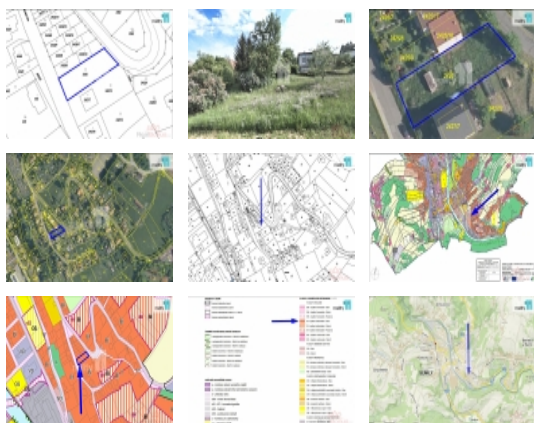

Informace o nemovitosti

Vlastní pozemek (m2) 728

Druh pozemku pro bydlení

Nemovitost nabízí

Reality 11

Realitní makléř

Mgr. Radka Severová

Mobil: 724 209 533

r.severova@reality11.cz