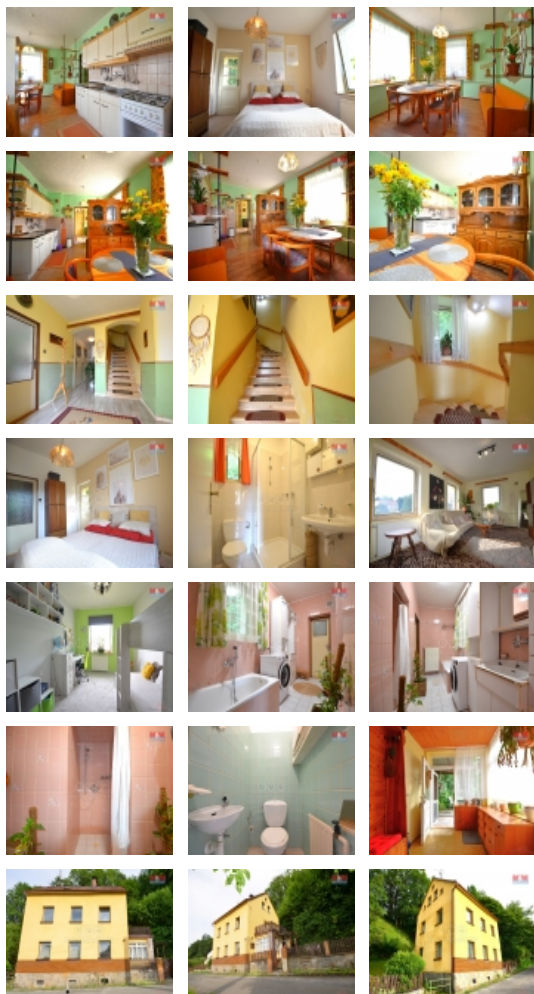

Informace o nemovitosti

Počet podlaží objektu	1
Druh objektu	cihlová
Stav objektu	dobrý
Vlastnictví	osobní
Vlastní pozemek (m²)	546
Vybavení	sklep
Umístění objektu	klidná část obce
Topení	Lokální - tuhá paliva Lokální - elektrické
Doprava	vlak silnice autobus
Elektřina	230 V 380 V