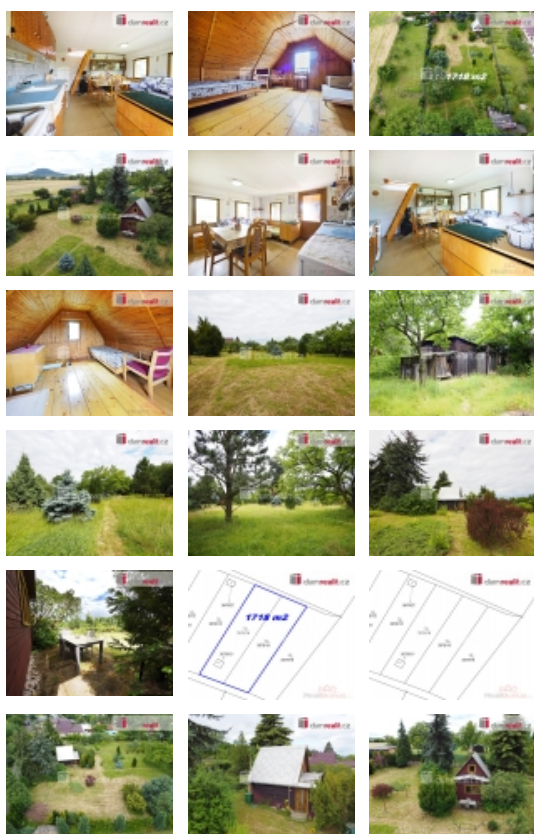

Prodej rekreačního objektu, Roudnice nad Labem (okres Litoměřice)

, Hledáte možnost rekreace na vlastním? Mám pro Vás nabídku možného prodeje pozemku s chatkou v zahrádkářské kolonii v Roudnici nad Labem, kousek ok kynologického cvičiště. Pozemek je velký 1718 m a dřevěná chata s obytným podkrovím je veliká 16 m. Celý pozemek je oplocený, má dva vjezdy opatřené branou. Na pozemku je dále dřevěná stavba, kůlna a menší dřevěný domek. Zahrada je koncipovaná jako okrasná, lze ji však samozřejmě využívat užitkově. Do chaty je zavedena elektřina a voda přes podružný vodoměr. V přízemí chaty je zádveří chodba a pokoj s kuchyňskou linkou a plynovým sporákem na PB. Po dřevěném schodišti je přístupné podkroví, kde je prostor pro spaní. Příjezd k chatě je částečně zpevněný. Parkování je možné na pozemku. Dle územního plánu se jedná o plochy rekreace s možností stavby do 25 m. Pro bližší informace volejte makléře. Ev. číslo: 647815.

CENA: (za nemovitost) **1 850 000,- Kč**

Informace o nemovitosti

Počet podlaží objektu	2
Druh objektu	dřevěná
Stav objektu	velmi dobrý
Vlastní pozemek (m2)	1708
Užitná plocha (m2)	20

Prodej rekreačního objektu, Roudnice nad Labem (okres Litoměřice)