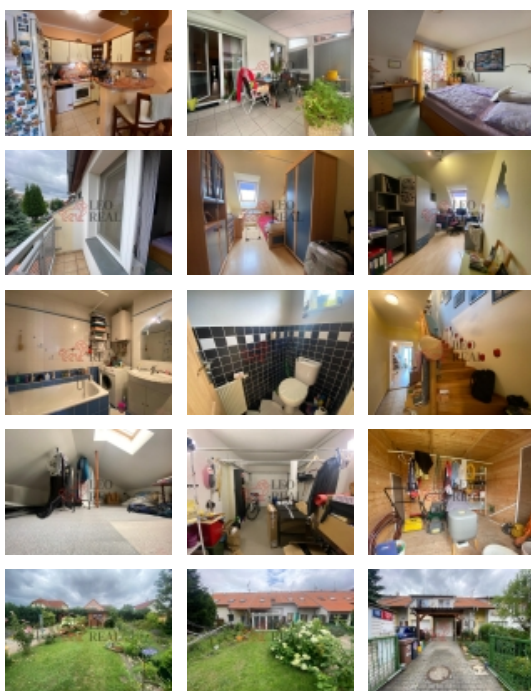

Prodej řadového RD, 115 m2, Praha 9, Miškovice

Nemovitost nabízí

LeoReal spol. s r.o.

Blatnická 4219/4
62800 Brno

Prodej rodinného domu 108 m2, pozemek 194 m2

ČÍSLO ZAKÁZKY: 24004 TYP ZAKÁZKY: prodej

LOKALITA: Praha 9, Miškovice, Krčmářovská

Prodej rodinného domu 108 m2, pozemek 194 m2

Prodám rodinný dům o dispozici 4+kk s podlahovou plochou 108 m2, součástí domu je garáž o velikosti 15 m2, dům má pozemkem o velikosti 194 m2.

Nemovitost je v dobrém stavu a nevyžaduje žádnou zásadní investici vše je v pořádku a funkční.

Dispozice domu je následující: vstupní chodba, toaleta, vstup do garáže, schodiště do 1. NP, špajz, prostor kk (kuchyně, obývací pokoj a jídelna). Vstup na zahradu přes zimní zahradu, v 1. NP dva dětské pokoje, koupelna s vanou a toaletou, ložnice se vstupem na balkon z chodby je vstup do půdy, která je celá pochozí a slouží jako odkládací prostor.

Dům je vytápěn plynovým kotlem a je napojen na všechny sítě. Jedná se o dostupné a nenáročné bydlení s vlastní zahradou. Před garáží je přístřešek na další auto a elektricky ovládaná brána směrem do ulice.

Nemovitost je bez hypotéky a financování úvěrem je možné. Pro více informací a prohlídky volejte.

CENA: (za nemovitost) **10 490 000,- Kč**

Informace o nemovitosti

Počet podlaží objektu	2
Celková podlahová plocha (m2)	93
Druh objektu	cihlová
Stav objektu	dobrý
Energetická třída	G - Mimořádně nevhodná
Vlastní pozemek (m2)	194
Umístění objektu	klidná část obce
Topení	Lokální - plynové
Odpad	Městská kanalizace
Plyn	Zaveden
Užitná plocha (m2)	115
Poloha objektu	řadový