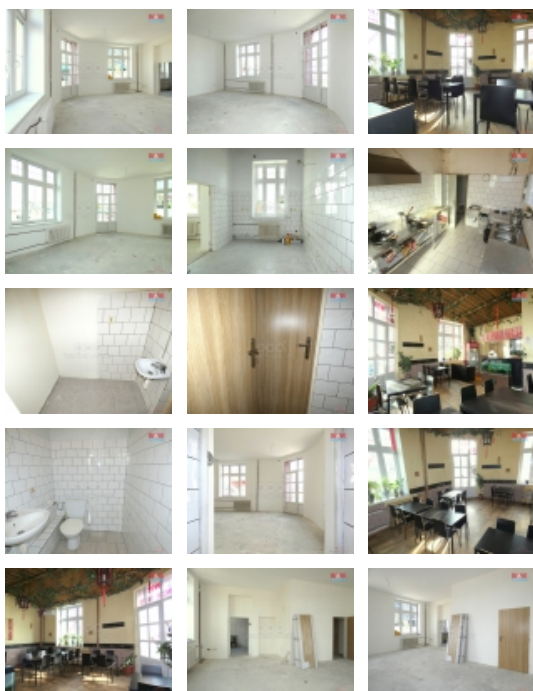

Informace o nemovitosti

Číslo podlaží v domě	1
Počet podlaží objektu	1
Druh objektu	cihlová
Stav objektu	dobrý
Vlastnictví	osobní
Umístění objektu	centrum
Topení	Lokální - plynové Lokální - elektrické Ústřední - dálkové