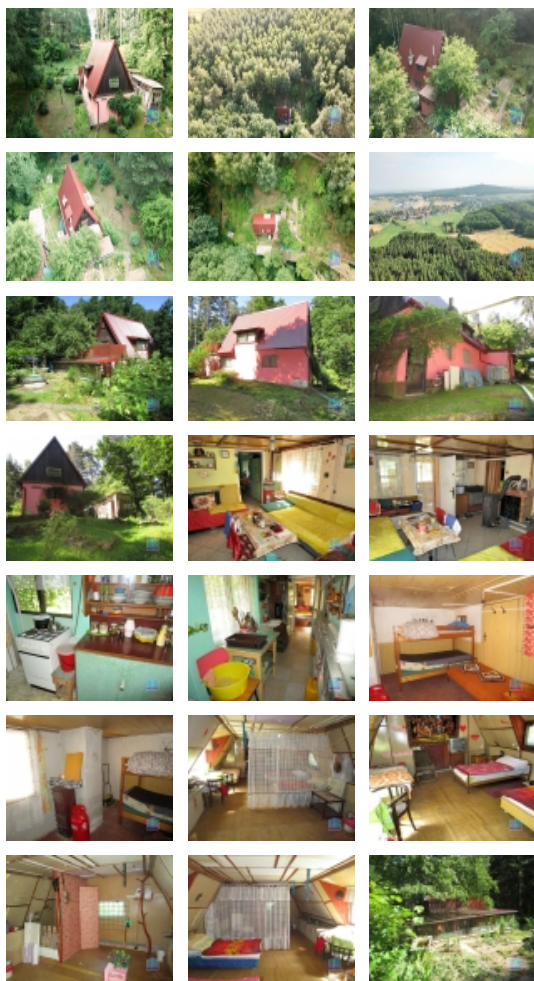

## Rekreační chata na samotě - Losiná, okr. Plzeň-město

ČÍSLO ZAKÁZKY: H53/23 TYP ZAKÁZKY: prodej

LOKALITA: Losiná (okres Plzeň-město)

### Rekreační chata na samotě - Losiná, okr. Plzeň-město

Nabízíme Vám ke koupi zděnou rekreační chatu na unikátním místě, 1 km jižně od obce Losiná, na samotě uprostřed lesa na vlastním pozemku. K chatě vede lesní cesta směrem od Losiné a z druhé strany polní cesta od Nebílovského Borku. Příjezd autem je tedy možný.

Přízemí chaty tvoří veranda, obývací pokoj, ložnice a chodba s kuchyňským koutem. Po schodišti se dostaneme do podkroví, které disponuje velkou obytnou místností s vchodem na terasu. Vytápění chaty zajišťuje krb a další kamna na tuhá paliva. Voda je přivedena z vlastního vrtu pouze na terasu. Elektřinu vyrábí solární panely na střeše, jejíž plechová krytina byla vyměněna před 5 lety. Kolem chaty je udržovaná zahrada o výměře 592 m<sup>2</sup> s dřevěnými kolnami. Přijďte se podívat na místo kousek za Plzní, kde budete mít zaručen absolutní klid.

### Informace o nemovitosti

Počet podlaží objektu	2
Druh objektu	cihlová
Stav objektu	dobrý
Vybavení	balkon terasa sklep
Umístění objektu	centrum
Topení	Lokální - tuhá paliva
Zastavěná plocha (m <sup>2</sup> )	66
Plocha parcely (m <sup>2</sup> )	658
Užitná plocha (m <sup>2</sup> )	60
Druh stavby	rekreační a zahrádkářská chata
Poloha objektu	samostatný