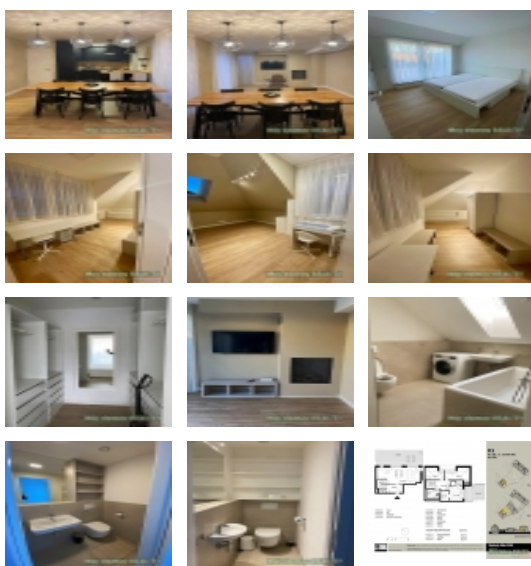

Nemovitost nabízí

Můj domov REALITY s.r.o.

Prosecká 527/24, Praha 8 - Libeň.