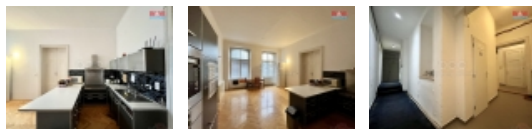

Byt se sedmi samostatnými pokoji je vhodný zejména pro studentské či zaměstnanecké bydlení. Optimální kapacita bytu je 14 osob.