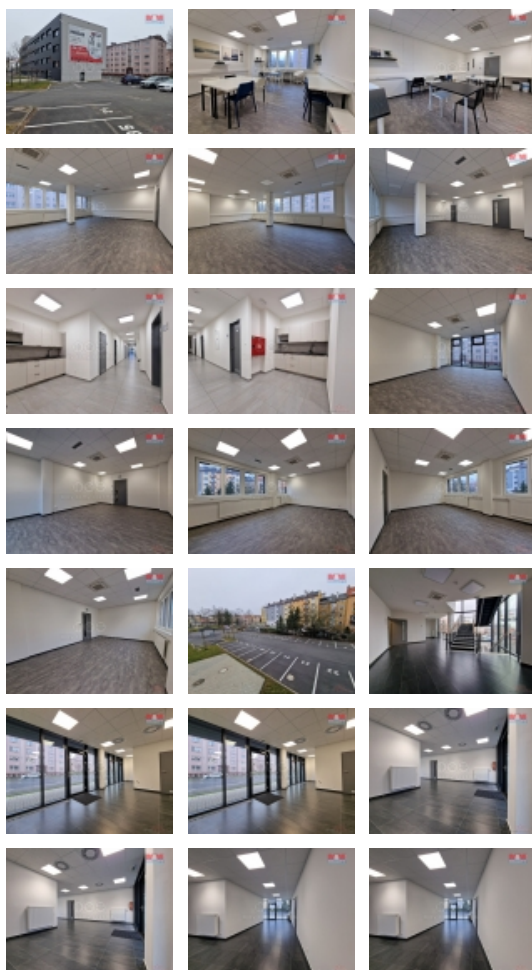

Informace o nemovitosti

Číslo podlaží v domě	3
Počet podlaží objektu	4
Druh objektu	skeletová
Stav objektu	novostavba
Vlastnictví	osobní
Vlastní pozemek (m2)	758
Vybavení	výtah
Umístění objektu	centrum
Telekomunikace	Internet
Topení	Lokální - plynové