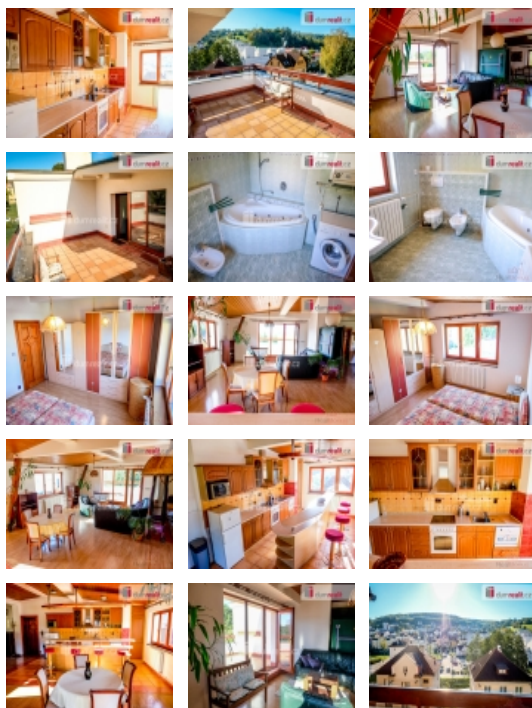

Informace o nemovitosti

Dispozice bytu	2+kk
Číslo podlaží v domě	3
Počet podlaží objektu	3
Celková podlahová plocha (m²)	120
Druh objektu	cihlová
Stav objektu	velmi dobrý
Energetická třída	C - Úsporná
Vlastnictví	osobní
Topení	Lokální - plynové