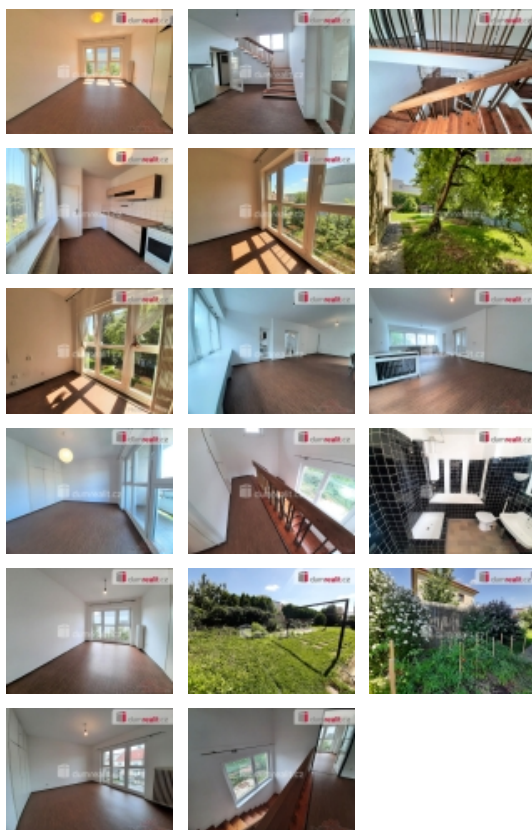

Prodej samostatného RD, 187 m², Praha 6, Liboc

dumrealit.cz[®]

Prodej samostatného RD, 187 m², Praha 6, Liboc

ČÍSLO ZAKÁZKY: 647424 TYP ZAKÁZKY: prodej

LOKALITA: Praha 6, Liboc, Litovická

Prodej samostatného RD, 187 m², Praha 6, Liboc

, prodej rodinného domu 4+1, 187m s balkonem, sklepem, garáží a zahradou 341m na P6 Liboc, ul. Litovická. Přízemí: prostorná obývací část, kuchyň, toaleta, 1 patro: tři samostatné ložnice (jedna s balkonem), koupelna s vanou a toaletou. Prostorný sklep se sušárnou a plynovým kotlem. Zahrada se vzrostlými keři a stromy. Kuchyňská linka se spotřebiči, v ložnicích vestavěné šatní skříně. Plastová okna s dvojskly, nové podlahy, topení a ohřev vody vlastním plynovým kotlem. Žádaná a vyhledávaná lokalita s kompletní občanskou vybaveností, skvělou dopravní dostupností a množstvím zeleně (přírodní rezervace Divoká Šárka, vodní nádrž Džbán, obora Hvězda), pár kroků od domu bus a tram (s intervaly 2 minuty) 3 minuty na metro "A" Nádraží Veveslavín, pár minut na letiště Ruzyně, nedaleko mezinárodní škola v Nebušicích. Žádaná a vyhledávaná lokalita. Doporučuji prohlídku. Ev. číslo: 646810. Energetický štítek: G

Prodej samostatného RD, 187 m2, Praha 6, Liboc

Nemovitost nabízí

dumrealit.cz

Počet míst k parkování	1
Zastavěná plocha (m2)	92
Užitná plocha (m2)	187
Poloha objektu	samostatný

Realitní makléř

Iveta Neumahrová