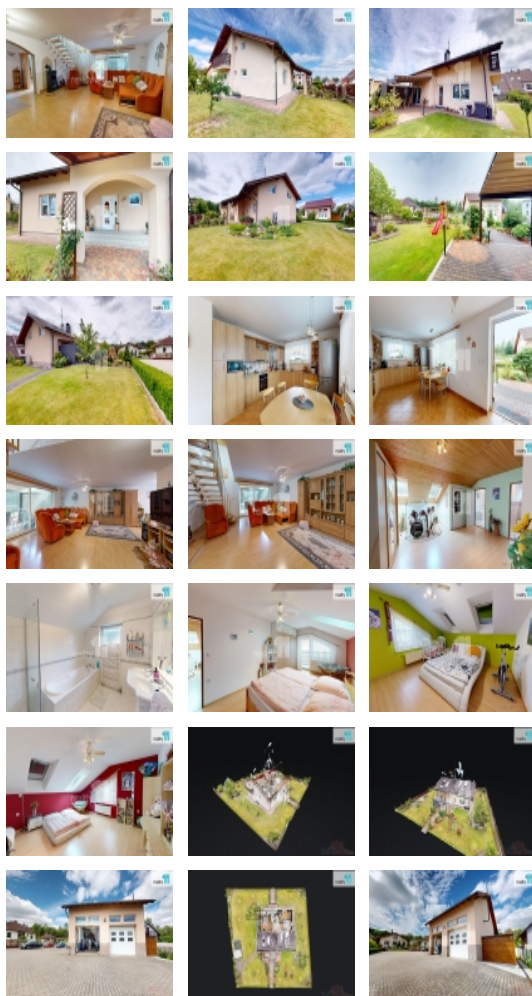

Nemovitost nabízí

Reality 11