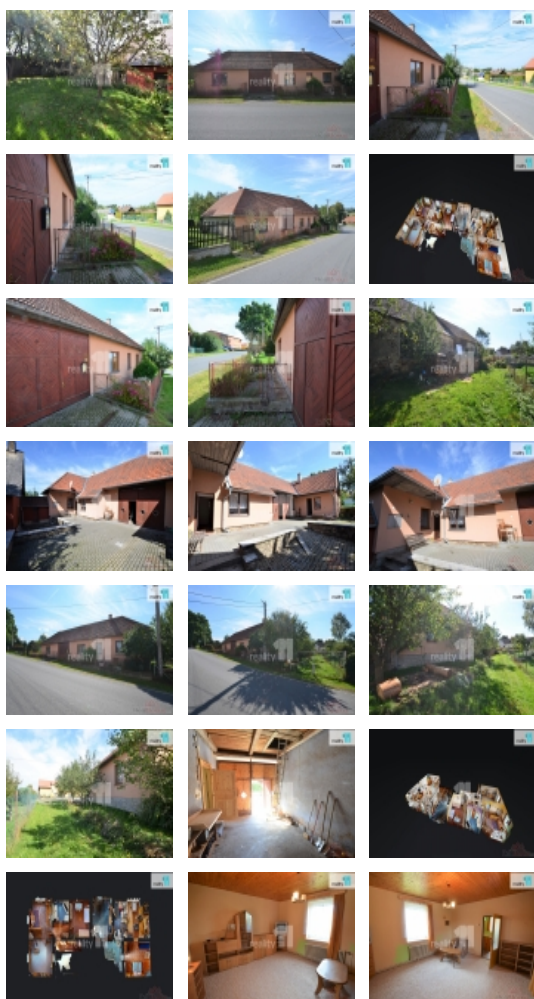

## Prodej samostatného RD, 164 m<sup>2</sup>, Vyskytná (okres Pelhřimov)

#### Prodej samostatného RD, 164 m<sup>2</sup>, Vyskytná (okres Pelhřimov)

, Reality 11 Vám zprostředkují koupi prostorného rodinného domu se dvěma bytovými jednotkami v obci Vyskytná u Pelhřimova. Jedná se o velmi zajímavý dům s první bytovou jednotkou o dispozici 2+1 o výměře 85m a druhou bytovou jednotkou 1+1 o výměře 56m. Z obou jednotek je vstup na prostornou dlážděnou terasu. Tento dům je vhodný pro rodinné bydlení. V letech 2005 - 2006 prošel dům rekonstrukcí (nová plastová okna, nová terasa, dům zateplen, nová fasáda, nové rozvody vody a odpadů, nové rozvody elektřiny). Dům je ve velmi dobrém a udržovaném stavu a je připraven k okamžitému nastěhování. Z inženýrských sítí je do domu zavedena elektřina 220V, 380V; obecní vodovod, odpad je napojen na obecní kanalizaci, vytápění je řešeno ústředním topením (kotel na tuhá paliva), dále je využíván krb k vytápění bytu 1+1, u domu je také zřízena přípojka plynu (zatím nevyužívaná). Dispoziční členění domu: průjezd z komunikace - garáž; bytová jednotka 1+1 (vstupní chodba, koupelna, samostatné WC, obývací pokoj s kuchyňským koutem, spíž, ložnice; bytová jednotka 2+1 (vstupní chodba, samostatné WC, chodba, koupelna, kuchyň, spíž, obývací pokoj, ložnice. Dále je na dům napojena technická místnost, dílna a sklad o celkové ploše 120m. Je zde také rozlehlý půdní prostor k dalšímu využití pro nového vlastníka. Celková plocha pozemku včetně zastavěné plochy je 1139m a z toho využití pro zahradu 488m. K dispozici pro Vás máme zpracovanou 3Dvirtuální prohlídku celého domu od společnosti 3Dvirtualcz, kde díky ní si můžete dům projít z pohodlí svého domova kdykoliv a na základě toho se rozhodnout, zda budete mít zájem si dům projít osobně. V případě jakéhokoliv dotazu jsem Vám k dispozici. Ev. číslo: 23347. Energetický štítek: F (200 kWh/m<sup>2</sup>/rok).