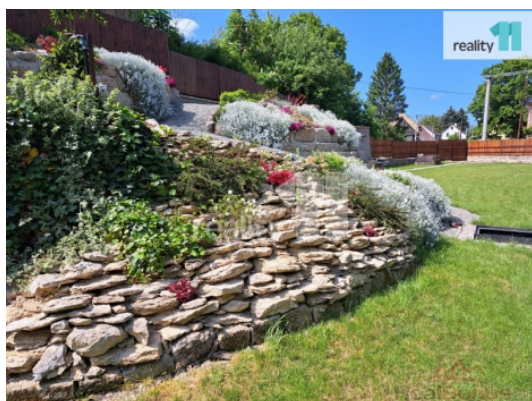

Prodej pozemku , určený k výstavbě RD, Blíževedly, Litice (okres Česká Lípa)

Prodej pozemku , určený k výstavbě RD, Blíževedly, Litice (okres Česká Lípa)

ČÍSLO ZAKÁZKY: 25490 TYP ZAKÁZKY: prodej

LOKALITA: Blíževedly, Litice (okres Česká Lípa)

Prodej pozemku , určený k výstavbě RD, Blíževedly, Litice (okres Česká Lípa)

Cena včetně provize a právního servisu., Hledáte místo pro svůj dům, kde se budete cítit dobře? Vše je hotovo, stačí jen začít stavět. Nebo chcete jen krásnou zahradu na rekreaci? Přijďte se podívat.

V zastoupení majitele si Vám dovoluji nabídnout velmi zajímavý pozemek o velikosti 609 m s kompletně založenou zahradou a přípravou na stavbu domu. Stavební povolení na rodinný dům (přízemí + obytné podkroví se sedlovou střechou) o velikosti 4+1 bylo vydáno 12/2022.

V letošním roce Správa CHKO Kokořínsko schválila také možnost změny projektu RD z patrového na přízemní se sedlovou střechou. Upozorňuji, že zde nelze postavit mobilheim nebo dům s rovnou střechou.

Pozemek má podlouhlý půdorys, proto majitel nejdříve přistoupil ke kompletní a nákladné úpravě terénu, vybudování opěrných pískovcových zdí, osázení okrasnými dřevinami a vysazením ovocných stromů v zadní části pozemku. Připravena je opěrná zeď z KB bloků pro budoucí dům a také byl vybudován stylový pískovcový vinný sklípek. Kolem pozemku je nově postavený plot ze sibiřského modřínu s pískovcovou podezdívkou.

Na pozemku je el. přípojka a nový vydatný vrt na vodu s certifikátem.

Elektřina i voda je rozvedena po celé zahradě.

Čerstvě je vybudován vsak vody o objemu 25m³ a vybudována ČOV.

Okolní pozemky jsou obecní, nehrozí tedy žádné sousedské spory.

Přijďte objevit jednu z nejkrásnějších oblastí Česka. Zde naleznete vše podstatné - turistické a cyklistické trasy, koupání, pískovcové skály, příjemné klima a hlavně klidné prostředí. Do nekonečna můžete objevovat krásy Kokořínska-Máchova kraje, Českého středohoří, přírodní rezervace Vlhošť, kochat se pohledem na pískovcové skály. S dětmi jít na dobrodružnou výpravu soustavou Holanských rybníků po Hastrmanově stezce (v místě se natáčel film Hastrman) a mnoho dalších zajímavostí - vodopád, římská klenba atd.

Kdykoliv mě, prosím, kontaktujte, ráda Vám sdělím podrobnější informace. Pro Vaše další plány Vám samozřejmě zajistím schopného hypotečního specialistu.