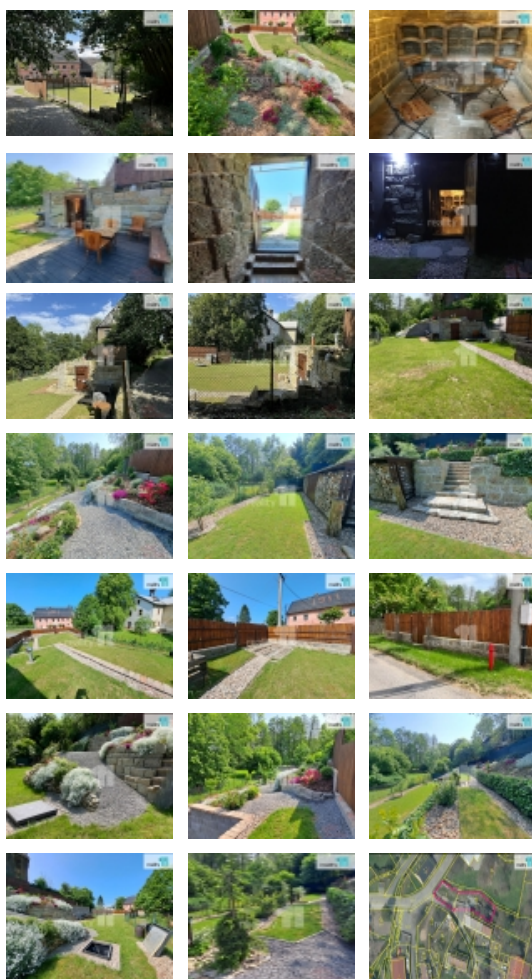

Prodej pozemku , určený k výstavbě RD, Blíževedly, Litice (okres Česká Lípa)

Prodej pozemku , určený k výstavbě RD, Blíževedly, Litice (okres Česká Lípa)

ČÍSLO ZAKÁZKY: 25490 TYP ZAKÁZKY: prodej

LOKALITA: Blíževedly, Litice (okres Česká Lípa)

Prodej pozemku , určený k výstavbě RD, Blíževedly, Litice (okres Česká Lípa)

Cena včetně provize a právního servisu., Hledáte místo pro svůj dům, kde se budete cítit dobře? Vše je hotovo, stačí jen začít stavět. Nebo chcete jen krásnou zahradu na rekreaci? Přijďte se podívat.

V zastoupení majitele si Vám dovoluji nabídnout velmi zajímavý pozemek o velikosti 609 m s kompletně založenou zahradou a přípravou na stavbu domu. Stavební povolení na rodinný dům (přízemí + obytné podkroví se sedlovou střechou) o velikosti 4+1 bylo vydáno 12/2022.

V letošním roce Správa CHKO Kokořínsko schválila také možnost změny projektu RD z patrového na přízemní se sedlovou střechou. Upozorňuji, že zde nelze postavit mobilheim nebo dům s rovnou střechou.

Pozemek má podlouhlý půdorys, proto majitel nejdříve přistoupil ke kompletní a nákladné úpravě terénu, vybudování opěrných pískovcových zdí, osázení okrasnými dřevinami a vysazením ovocných stromů v zadní části pozemku. Připravena je opěrná zeď z KB bloků pro budoucí dům a také byl vybudován stylový pískovcový vinný sklípek. Kolem pozemku je nově postavený plot ze sibiřského modřínu s pískovcovou podezdívkou.

Na pozemku je el. přípojka a nový vydatný vrt na vodu s certifikátem.

Elektřina i voda je rozvedena po celé zahradě.

Čerstvě je vybudován vsak vody o objemu 25m³ a vybudována ČOV.

Okolní pozemky jsou obecní, nehrozí tedy žádné sousedské spory.