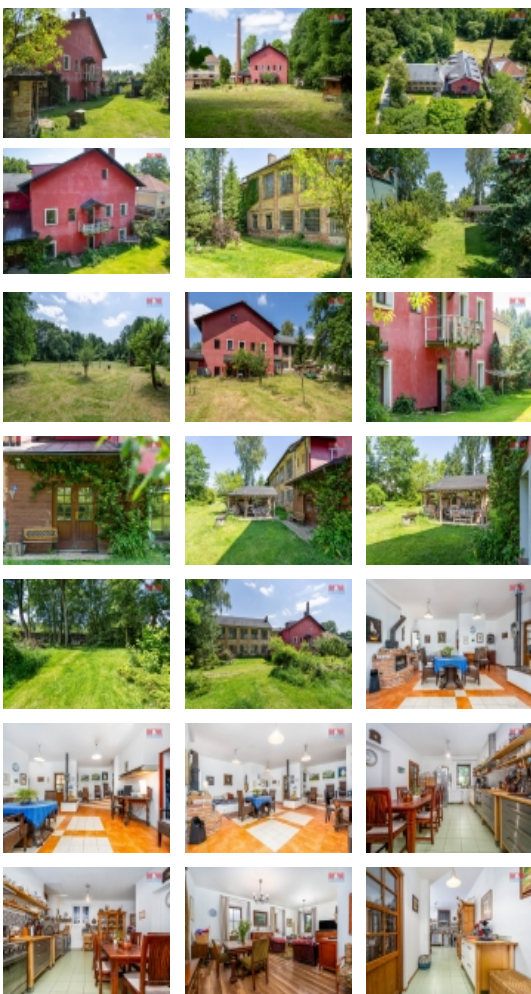

Prodej samostatného RD, 440 m2, Bednářeček (okres Jindřichův Hradec)

M&M reality holding, a.s.

Prodej dvou RD, Bednářeček, jižní Čechy

ČÍSLO ZAKÁZKY: 877651   TYP ZAKÁZKY: prodej

LOKALITA: Bednářeček (okres Jindřichův Hradec)

Prodej dvou RD, Bednářeček, jižní Čechy

Prodej objektu sestávajícího se ze dvou rodinných domů, bývalého mlýna a bývalé továrny na knoflíky v krásném malebném prostředí jižních Čech, v Bednářečku u Jindřichova Hradce. Objekt má max. nezávislost na dodavatelích energií díky kombinaci tepelného čerpadla s fotovoltaičkou. V přízemí propojených domů se nachází vstupní hala, obývací pokoj, kuchyně, foyer, šatna, salonek, 2 toalety, sprchový kout, kotelna, dílna se vstupem na velkou zahradu a sál. Ve 2.NP je 7 pokojů se sociálním zařízením, prostorný sál s pódiumem, ve 3.NP prostorný půdní prostor, např. k vestavbě bytů. K objektu dále náleží lesní pozemek, řeka a část zamokřené plochy. Připraven projekt pro vybudování penzionu. Naprosté soukromí pro bydlení, podnikání a relaxaci. Pro více informací o této jedinečné nemovitosti nás můžete kontaktovat - rádi vás provedeme.

CENA: (za nemovitost) **24 990 000,- Kč**

Informace o nemovitosti

Počet podlaží objektu	1
Druh objektu	cihlová
Stav objektu	velmi dobrý
Vlastnictví	osobní
Vlastní pozemek (m2)	16608
Vybavení	balkon
Umístění objektu	polosamota
Telekomunikace	Internet
Topení	Lokální - tuhá paliva Lokální - elektrické Ústřední - dálkové Solární kolektory Tepelné čerpadlo