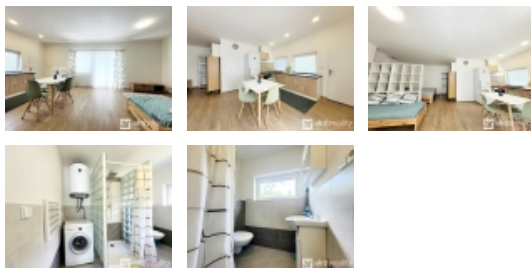

Pronájem bytu 1+kk, 45 m², OV, Neratovice (okres Mělník), ul. Luční