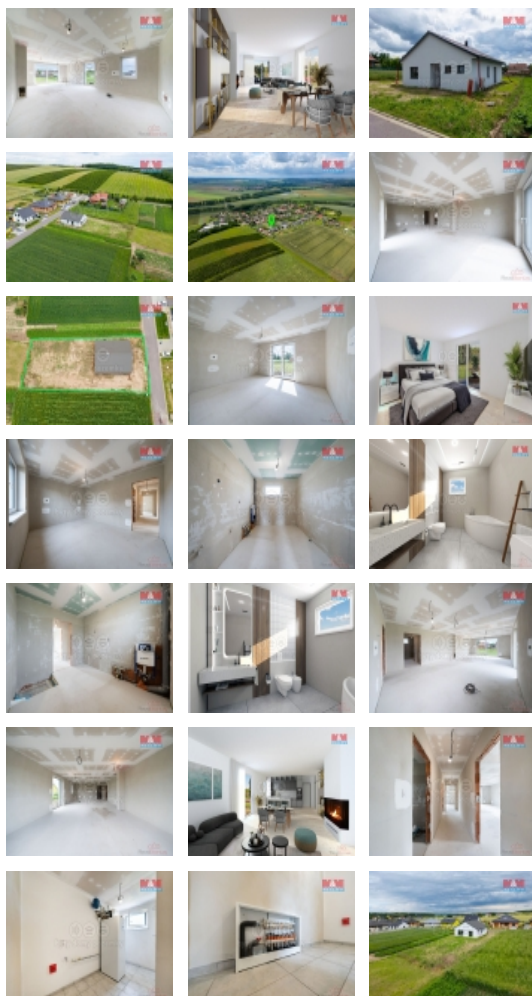

Informace o nemovitosti

Počet podlaží objektu	1
Druh objektu	cihlová
Stav objektu	ve výstavbě (hrubá stavba)
Vlastnictví	osobní
Vlastní pozemek (m²)	1208
Umístění objektu	okrajová zástavba