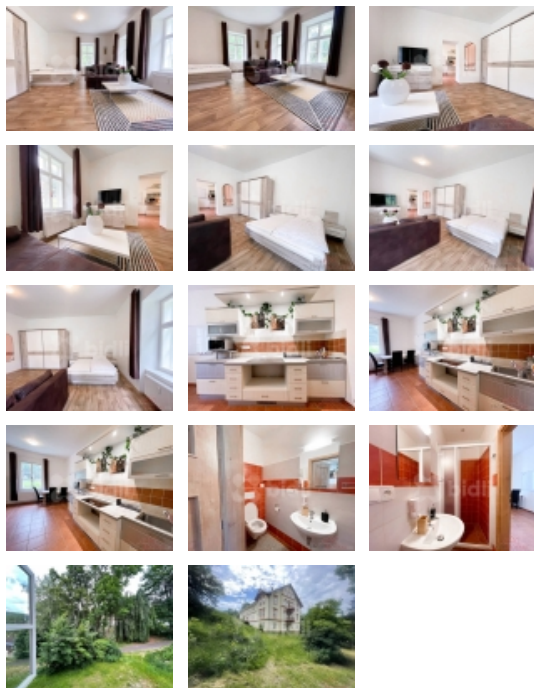

Informace o nemovitosti

Dispozice bytu	1+1
Číslo podlaží v domě	1
Celková podlahová plocha (m2)	49
Druh objektu	cihlová
Stav objektu	po rekonstrukci
Vlastnictví	osobní
Topení	Ústřední - dálkové
Elektřina	230 V
Voda	dálkový vodovod