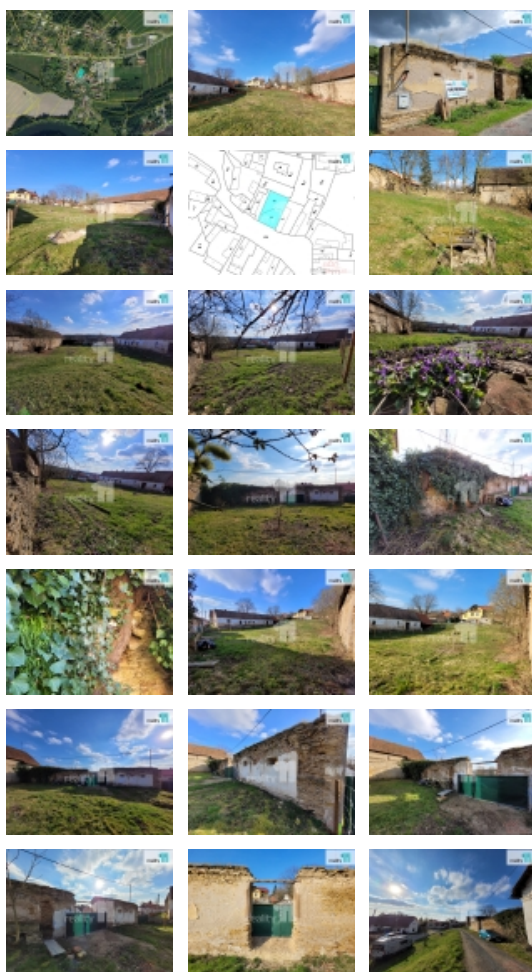

## Prodej pozemku , určený k výstavbě RD, Týnec nad Labem, Lžovice (okres Kolín)

ČÍSLO ZAKÁZKY: 25233 TYP ZAKÁZKY: prodej

LOKALITA: Týnec nad Labem, Lžovice (okres Kolín)

### Prodej pozemku , určený k výstavbě RD, Týnec nad Labem, Lžovice (okres Kolín)

Cena je kompletní včetně právních služeb a provize RK, Reality 11 Vám zprostředkují prodej krásného, slunného, jižně orientovaného pozemku, o výměře 923 m v Týnci nad Labem - Lžovice. Pozemek se nachází na velmi pěkném a klidném místě v okolí původní zástavby. V současné době je veden jako ostatní plocha a v územním plánu města je určen k zástavbě. Pozemek je zatravněn a je zde i vlastní studna. K pozemku je bezproblémový přístup po obecní komunikaci. Veškeré sítě plyn, voda a kanalizace jsou nedaleko od hranice pozemku. Přípojka elektrické energie je již hotová. Pozemek je oplocen a jednou jeho stranou je kamenná zeď bývalého domu, kterou lze samozřejmě odstranit nebo i stylově využít při budoucí výstavbě domu či jako součást atypické budoucí zahrady. Přípustné hlavní využití pozemku je k bydlení v rodinných domech venkovského typu (charakteristické roztroušenou zástavbou, zejména se sedlovou střechou) a koeficient míry využití území KZP = 0,4 (koeficient zastavění plochy), kdy výšková hladina zástavby se stanovuje 9 m nad okolním terénem. V okolí jsou lesy, řeka Labe, rybníky, cyklostezky. V městě Týnec nad Labem je veškerá občanská vybavenost - obecní úřad, pošta, obchody, restaurace, MŠ, ZŠ, knihovna, sportovní hala, tenisové kurty, marina. Lokalita nabízí velmi příjemné, klidné a kvalitní bydlení na krásném místě nedaleko Kolína. Dopravní obslužnost: ČD, BUS. Dopravní dostupnost autem: Kolín 10 min., D11 10 min., Praha 50 min. V případě potřeby Vám zdarma zprostředkujeme velmi výhodné financování. Doporučuji vřele prohlídku na místě. Ev. číslo: 25233.