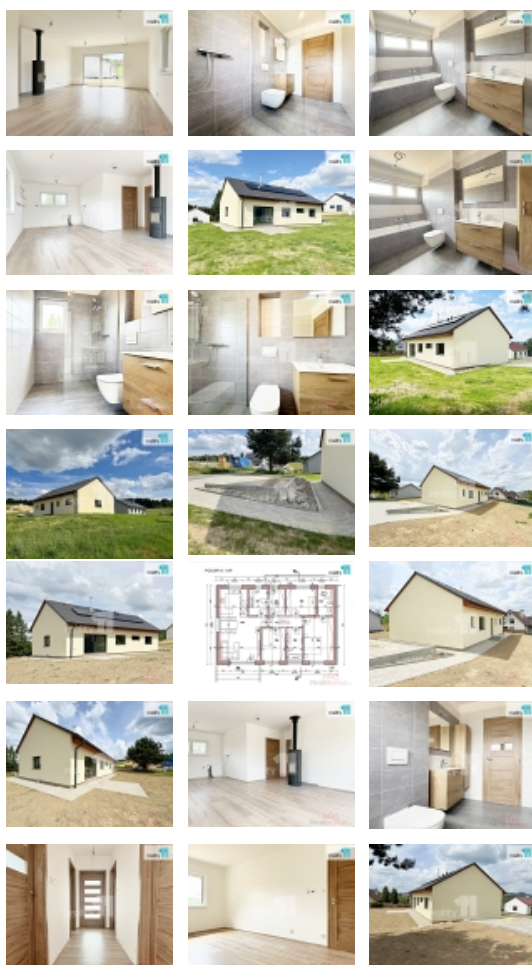

Prodej samostatného RD, 102 m², Jablonné v Podještědí, Markvartice (okres Liberec)

Prodej samostatného RD, 102 m², Jablonné v Podještědí, Markvartice (okres Liberec)

ČÍSLO ZAKÁZKY: 25665 TYP ZAKÁZKY: prodej

LOKALITA: Jablonné v Podještědí, Markvartice (okres Liberec)

Prodej samostatného RD, 102 m², Jablonné v Podještědí, Markvartice (okres Liberec)

Cena včetně provize a právního servisu., Ve výhradním zastoupení majitele si Vám dovoluji nabídnou ke koupi moderní mimořádně úspornou novostavbu RD s FVE v Jablonném v Podještědí-Markvarticích-20 min. od Liberce.

Dokončený dům stojí na rohovém celodenně osluněném pozemku v klidné lokalitě nových domů na kraji obce.

Velmi kvalitní dřevostavba je vybavena vkusnou podlahovou krytinou, obklady a zařizovacími předměty. Má dvě koupelny, vanu i sprchový kout. Prosklené plochy jsou opatřeny předokenními žaluziemi, které domu dodají luxusní vzhled.

RD 4+kk je řešen jako jednopodlažní nepodsklepená stavba se sedlovou střechou o rozměrech 13,8 x 9,0 m, energetický štítek "A" - mimořádně úsporná stavba.

Pozemek má 911 m, zastavěná plocha 124 m + 90 m zpevněné plochy.

Dům je napojen na elektřinu, obecní vodovod a kanalizaci. Dešťová voda je svedena do plastové jímky 3,2 m³.

Vytápění je řešeno elektrickým podlahovým topením. Ohřev vody je v kombinaci topné spirály a fotovoltaického systému 3,6 kWp.

Moderní způsob větrání zajišťuje rekuperační jednotka s rozvodem do všech obytných místností se zpětným získáním tepla + krbová kamna.

Je zde také 10 čidel indikujících případný únik vody.

Parkovací stání ze zámkové dlažby je vhodné pro 2 auta.

V kuchyňském koutu je příprava na všechny potřebné spotřebiče. Kuchyňská linka a svítidla nejsou v ceně domu.

Kolaudace domu proběhne na začátku července.