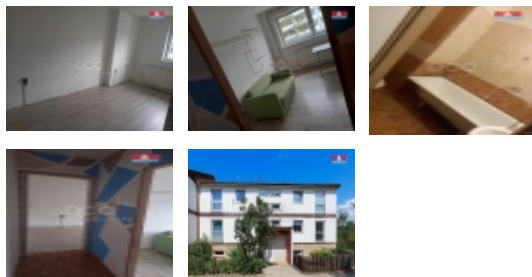

Pronájem bytu 1+1, 35 m², Obrnice, ul. Nová výstavba

ČÍSLO ZAKÁZKY: 878240 TYP ZAKÁZKY: pronájem

LOKALITA: Obrnice (okres Most), Nová výstavba

Pronájem bytu 1+1, 35 m², Obrnice, ul. Nová výstavba

Nabízíme k pronájmu útulný byt 1+1 o užitné ploše 35 m², který se nachází v klidné části obce Obrnice. Byt je situovaný v přízemí třípodlažního domu s konstrukcí typovou pro smíšené využití. Skládá se z dvou místností, které byly udržovány v dobrém stavu a jsou připraveny k okamžitému užívání. Výhodou tohoto bydlení je klidná lokalita s dobrou dostupností městských služeb a občanské vybavenosti. Tento světlý byt představuje ideální bydlení pro jednotlivce či pár hledající komfortní a útulný domov. Prostředí obce Obrnice nabízí veškerý potřebný klid a zároveň pohodlí s rychlým spojením do sousedních oblastí. Byt je dostupný ihned. Měsíční nájemné činí 8.000 Kč, ve stejné výši je provize pro realitní kancelář.

CENA: (za měsíc) **8 000,- Kč**

Nemovitost nabízí

M&M reality holding a. s.

Krakovská 1675/2
Praha - Nové Město
11000

Informace o nemovitosti

Dispozice bytu	1+1
Číslo podlaží v domě	1
Počet podlaží objektu	1
Druh objektu	smíšená
Stav objektu	dobrý
Vlastnictví	osobní
Umístění objektu	klidná část obce
Topení	Ústřední - dálkové
Doprava	silnice autobus
Elektřina	230 V