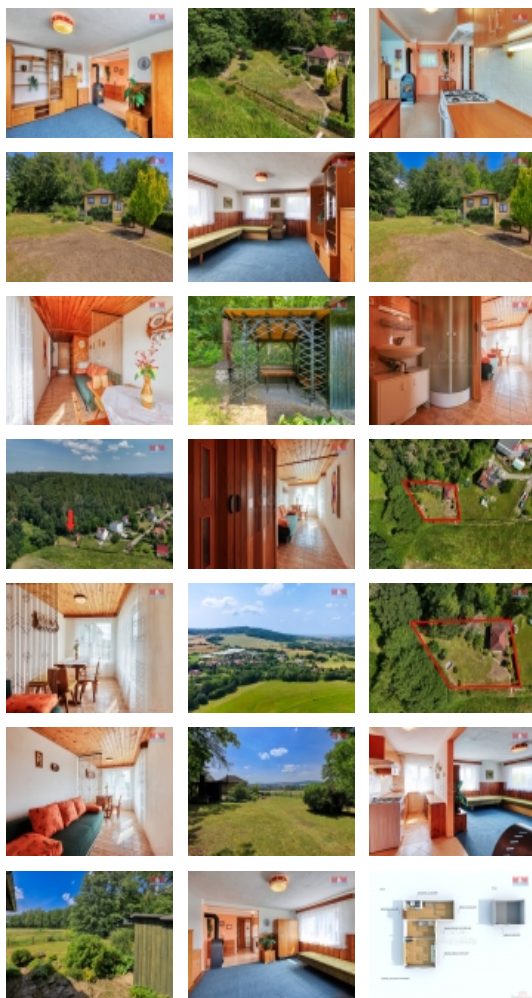

Informace o nemovitosti

Počet podlaží objektu	1
Druh objektu	cihlová
Stav objektu	velmi dobrý
Vlastnictví	osobní
Vlastní pozemek (m²)	824
Vybavení	sklep zahrada
Umístění objektu	okrajová zástavba
Topení	Lokální - elektrické
Doprava	vlak MHD autobus