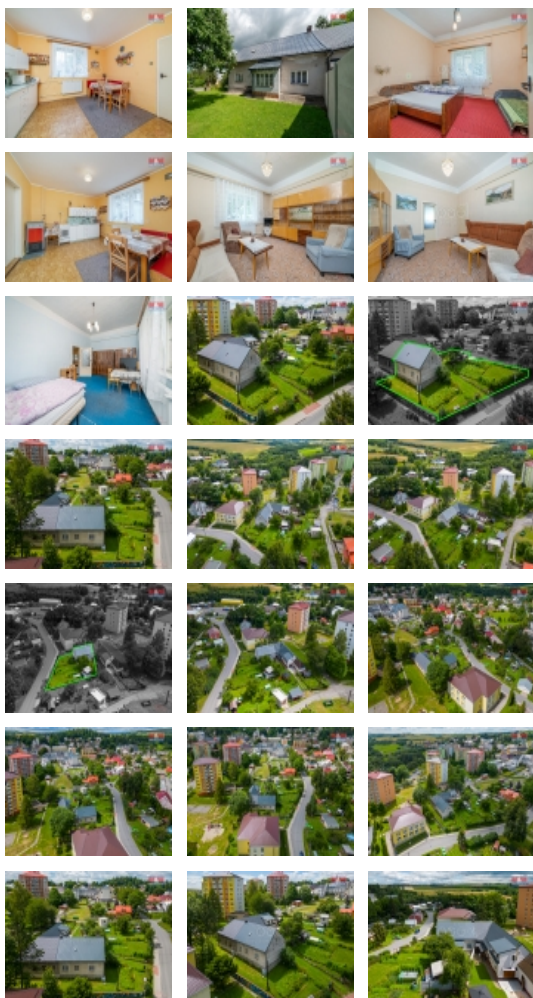

Informace o nemovitosti

Počet podlaží objektu	1
Druh objektu	smíšená
Stav objektu	dobrý
Vlastnictví	osobní
Vlastní pozemek (m²)	833