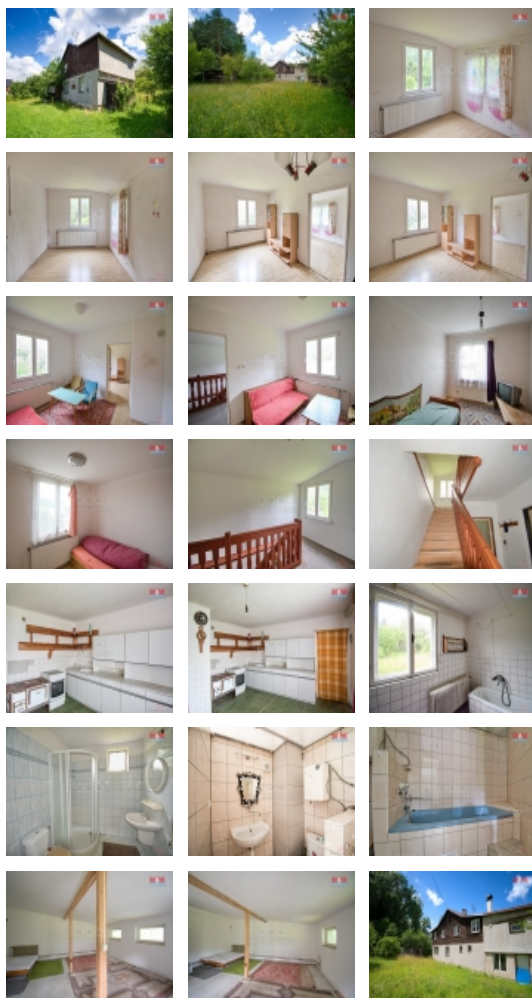

Informace o nemovitosti

Počet podlaží objektu	2
Druh objektu	smíšená
Stav objektu	před rekonstrukcí
Vlastnictví	osobní
Vlastní pozemek (m²)	1600
Vybavení	zahrada
Umístění objektu	okrajová zástavba
Topení	Lokální - plynové Ústřední - dálkové
Doprava	silnice
Elektrína	380 V
Voda	dálkový vodovod
Odpad	Městská kanalizace
Občanská vybavenost	Škola Školka Zdravotnická zařízení Pošta Kompletní síť obchodů a služeb