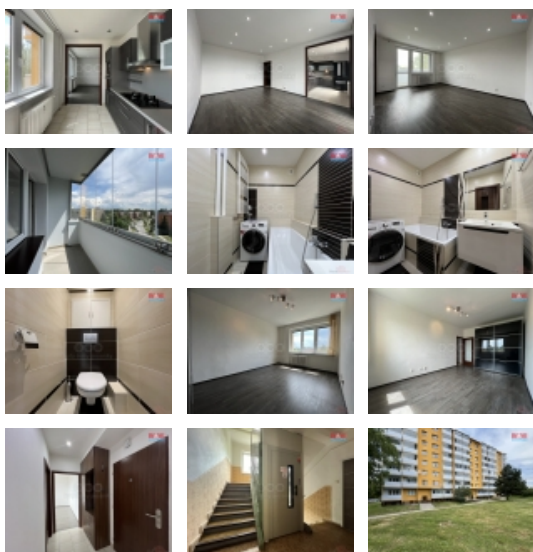

Pronájem bytu 2+1, 60 m², Karviná, ul. Na Kopci

ČÍSLO ZAKÁZKY: 878654 TYP ZAKÁZKY: pronájem

LOKALITA: Karviná, Mizerov, Na Kopci

Pronájem bytu 2+1, 60 m², Karviná, ul. Na Kopci

Nabízíme k pronájmu prostorný byt 2+1 se zasklenou lodžíí, který se nachází v 5. patře panelového domu s výtahem. Výtah stojí na patře kde se byt nachází. Byt je po velmi hezké rekonstrukci a ihned volný k nastěhování. V bytě je pračka, lednice, myčka, el. trouba, plynová varná deska, digestoř, mikrovlnná trouba, menší skříň. Uvedena cena nájmu je pro jednu osobu včetně záloh na služby. Každá další osoba +900,-Kč. Zálohy na elektřinu a plyn si nájemník napíše na sebe. Majitel požaduje dvouměsíční vratnou kauci a provizi pro RK. Více informací získáte u makléře.

CENA: (za měsíc) **15 500,- Kč**

Informace o nemovitosti

Dispozice bytu	2+1
Číslo podlaží v domě	6
Počet podlaží objektu	1
Druh objektu	panelová
Stav objektu	po rekonstrukci
Vlastnictví	osobní
Vybavení	výtah lodžie sklep
Umístění objektu	klidná část obce
Telekomunikace	Telefon Internet
Topení	Ústřední - dálkové
Doprava	silnice MHD

Nemovitost nabízí

M&M reality holding a. s.

Krakovská 1675/2
Praha - Nové Město
11000