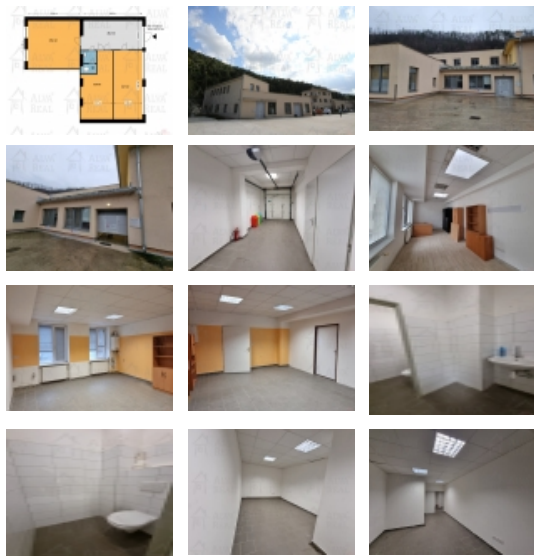

Nemovitost nabízí

ALVA REAL

ALVA REAL s.r.o.

Štěpánská 6, Brno, 602 00