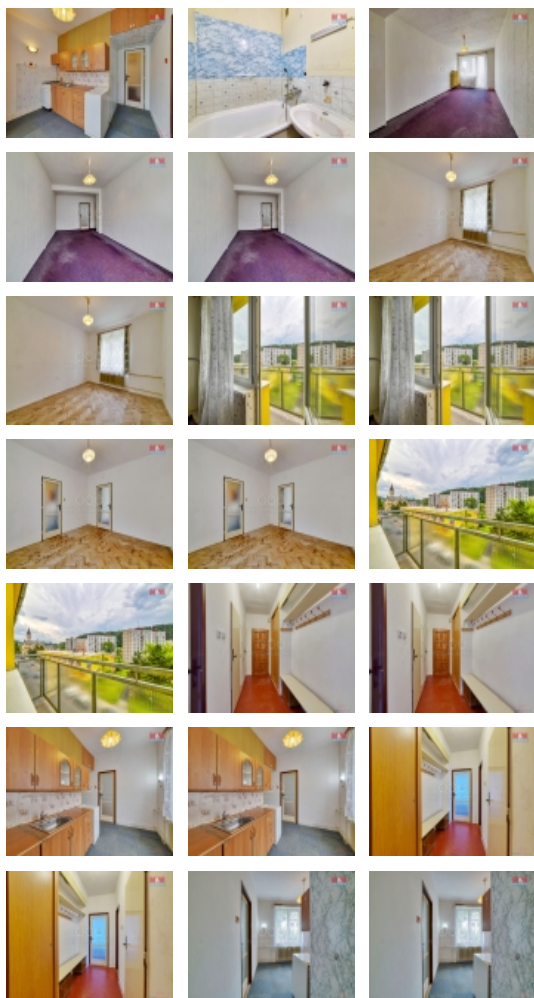

Informace o nemovitosti

Dispozice bytu	2+1
Číslo podlaží v domě	4
Počet podlaží objektu	1
Druh objektu	panelová
Stav objektu	dobry
Vlastnictví	osobní
Vybavení	balkon sklep
Umístění objektu	centrum