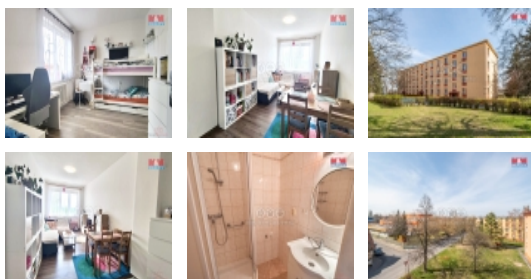

Pronájem bytu 2+1, 50 m², Slaný, ul. Mírová

ČÍSLO ZAKÁZKY: 878395 TYP ZAKÁZKY: pronájem

LOKALITA: Slaný (okres Kladno), Mírová

Pronájem bytu 2+1, 50 m², Slaný, ul. Mírová

K pronájmu byt 2+1 o ploše 50m², nacházející se ve čtvrtém nadzemním podlaží cihlového domu v klidné části města Slaný. Sklepní kóje je praktickým doplněním nabídky, poskytující dostatek prostoru pro skladování. Nemovitost se nachází v lokalitě s výbornou občanskou vybaveností ? v blízkosti školy, obchody, plavecká hala, autobusová zastávka, restaurace i zeleně pro volnočasové aktivity.

Byt je volný od 1.8.2024 a nabízí se bez nábytku.

Pro více informací mě kontaktujte.

CENA: (za měsíc) **12 600,- Kč**

Informace o nemovitosti

Dispozice bytu	2+1
Číslo podlaží v domě	4
Počet podlaží objektu	1
Druh objektu	cihlová
Stav objektu	dobrý
Vlastnictví	osobní
Vybavení	sklep
Umístění objektu	klidná část obce
Topení	Ústřední - dálkové
Voda	dálkový vodovod
Počet míst k parkování	1
Užitná plocha (m²)	50

Nemovitost nabízí

M&M reality holding a. s.

Krakovská 1675/2
Praha - Nové Město
11000