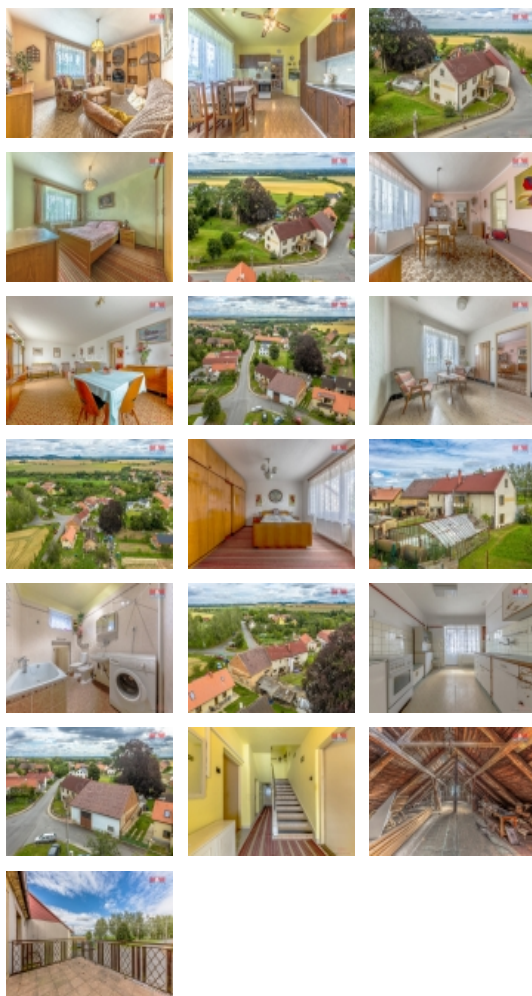

Prodej samostatného RD, 220 m², Chorušice, Velký Újezd (okres Mělník)

M&M realty holding, a.s.

Prodej rodinného domu, 220 m², Chorušice

ČÍSLO ZAKÁZKY: 878057 TYP ZAKÁZKY: prodej

LOKALITA: Chorušice, Velký Újezd (okres Mělník)

Prodej rodinného domu, 220 m², Chorušice

Nabízíme k prodeji jedinečný rodinný dům situovaný na okraji obce Velký Újezd s celkovou užitnou plochou 220 m², stojící na pozemku o rozloze 1111 m². Dům nabízí prostor pro dvougenerační bydlení s jednotkami 2+1 v přízemí a 3+1 v patře. Konstrukce domu je kamenná a cihlová. V domě je možné hned bydlet, nebo se pustit do rekonstrukce což dává novému majiteli skvělou příležitost k vlastním úpravám. Vybavení zahrnuje komplet vybavené prostory jako výtah, špajz, prádelnu a další. Navíc dům oplývá balkónem, verandou, stodolou obsahující garáž a dílny. Je zde zahrada s bazénem a skleníkem. Nechybí ani potřebná zázemí pro domácí zvířata. Objekt leží na samostatném pozemku na poklidném okraji obce, nedaleko CHKO Kokořínsko. Tato nemovitost nabízí ideální příležitost pro každého, kdo hledá prostor a klid venkovského života s možností vlastních úprav. Pro více informací kontaktujte makléře

CENA: (za nemovitost) **7 290 000,- Kč**

Informace o nemovitosti

Počet podlaží objektu	1
Druh objektu	kamenná
Stav objektu	před rekonstrukcí
Vlastnictví	osobní
Vlastní pozemek (m²)	1111
Vybavení	sklep zahrada
Umístění objektu	okrajová zástavba
Topení	Lokální - tuhá paliva Lokální - elektrické Ústřední - dálkové Tepelné čerpadlo