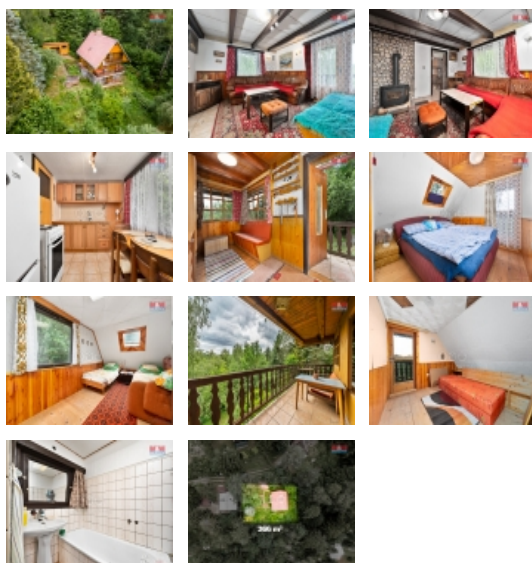

Nemovitost nabízí

M&M reality holding a. s.

Krakovská 1675/2
Praha - Nové Město
11000

Informace o nemovitosti

Počet podlaží objektu	3
Druh objektu	smíšená
Stav objektu	velmi dobrý
Vlastnictví	osobní
Vlastní pozemek (m²)	366
Vybavení	balkon zahrada
Umístění objektu	klidná část obce