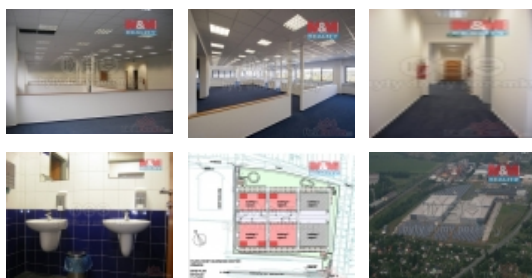

Pronájem kancelářského prostoru v Plzni, ul. Chebská

ČÍSLO ZAKÁZKY: 811776 TYP ZAKÁZKY: pronájem

LOKALITA: Plzeň, Křimice (okres Plzeň-město), Chebská

Pronájem kancelářského prostoru v Plzni, ul. Chebská

Pronájem kancelářských prostor o celkové rozloze 1 616 m² v novém areálu v Plzni - Křimicích. Jedná se o open space kancelář se zázemím (kuchyňka, umývárny a toalety). Možno pronajmutí jen některé části. K dispozici je momentálně 2 x 404 m² v přízemí a 2 x 404 m² v prvním patře. V těsné blízkosti je zastávka MHD. Bližší info v RK.

Informace o nemovitosti

Číslo podlaží v domě	1
Počet podlaží objektu	2
Stav objektu	novostavba
Vlastnictví	osobní
Umístění objektu	okrajová zástavba
Telekomunikace	Telefon Internet
Topení	Lokální - plynové Ústřední - dálkové
Doprava	vlak silnice MHD autobus
Elektřina	230 V
Voda	dálkový vodovod
Odpad	Městská kanalizace
Plyn	Zaveden
Občanská vybavenost	Škola Školka Zdravotnická zařízení Pošta Supermarket Kompletní síť obchodů a služeb Kulturní zařízení Sportovní areál

Nemovitost nabízí

M&M reality holding a. s.

Krakovská 1675/2
Praha - Nové Město
11000