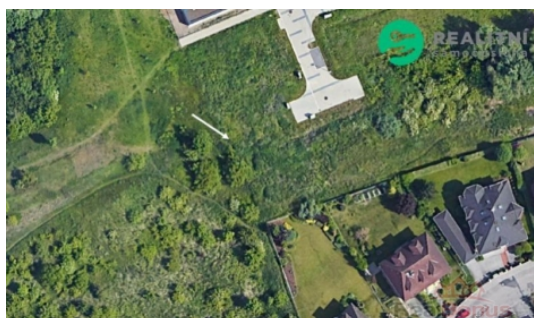

Prodej pozemku 598 m², určený k výstavbě RD, Praha 1

Prodej stavebního pozemku 598 m - Praha Řeporyje

ČÍSLO ZAKÁZKY: RS310528 TYP ZAKÁZKY: prodej

LOKALITA: Praha 1, Hlouchova

Prodej stavebního pozemku 598 m - Praha Řeporyje

Nabízíme k prodeji stavební pozemek pro klidné rodinné bydlení na pomezí Stodůlek a Řeporyjí. Součástí prodeje je projektová dokumentace pro rodinný dům, včetně stavebního povolení - je tedy možné začít ihned stavět.

K pozemku jsou přivedeny veškeré přípojky, elektřina, kanalizace, voda, internet. V místě je veškerá občanská vybavenost, letiště Václava Havla 10-15 minut autem, metro Stodůlky do 10 minut pěšky. Pár kroků od pozemku se nachází revitalizovaná přírodní lokalita Řepora (viz foto).