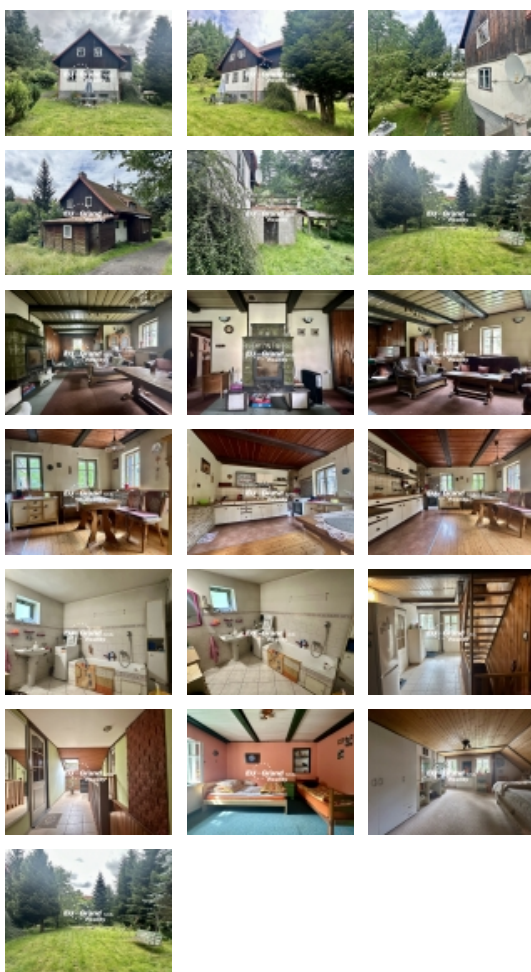

Prodej samostatného RD, 106 m², Rybniště, Nová Chřibská (okres Děčín)

Prodej rodinné domy, 106 m² - Rybniště - Nová Chřibská

ČÍSLO ZAKÁZKY: 05424 TYP ZAKÁZKY: prodej

LOKALITA: Rybniště, Nová Chřibská (okres Děčín)

Prodej rodinné domy, 106 m² - Rybniště - Nová Chřibská

Rádi bychom Vám nabídli k prodeji velmi pěkný, rodinný dům, ve vyhledávané lokalitě, nedaleko NP České Švýcarsko, na krásném, slunném, klidném místě v Nové Chřibské.

Z hlavní silnice je k domu přístup po zpevněné udržované cestě.

Dům je vystavěn v roce 2004, do poklidné oblasti u lesa. Jde o samostatně stojící, z části podsklepenou budovu, s garáží, terasou s členitým pozemkem a malým rybníčkem. Vytápění domu je řešeno lokálním topením na dřevo a tuhá paliva, voda přivedena z vlastní vrtané studny, odkanalizování svedeno do septiku.

Dům je dispozičně řešen 5+1. V přízemí velká chodba se vstupem do koupelny, WC, kuchyně, obývacího pokoje, na terasu a sklepa. V patře jsou 4 samostatné pokoje s vlastním vchodem.

Stavba je zděná, okna a dveře dřevěná špaletová, omítky štuk, podlahy betonové a z části dřevěné. Střešní krytina eternit, elektroinstalace pořízená v roce 2004 se stavbou 220V a 380V.

Dům je v dobrém technickém stavu, v současné době využíván k trvalému bydlení, ale v budoucnu vhodný i k rekreačním účelům. Dům má zastavěnou plochu 106m², zahrada 179m² a ostatní přilehlé pozemky o výměře 394m² včetně vodní plochy.

V obci je veškerá občanská vybavenost, škola, školka, obchody, obchody, kavárny, koupaliště, restaurace, atd...

Pokud hledáte krásné místo pro klidné bydlení, nebo rekreaci, je toto místo právě pro Vás.

Rádi vám pomůžeme zajistit financování nákupu této nemovitosti.